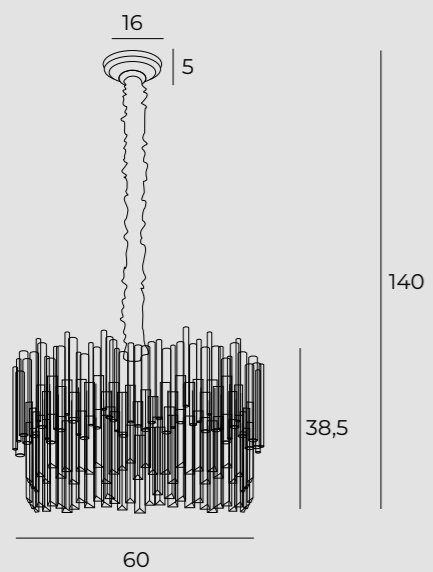

P0284

12 x 40W E14 230V