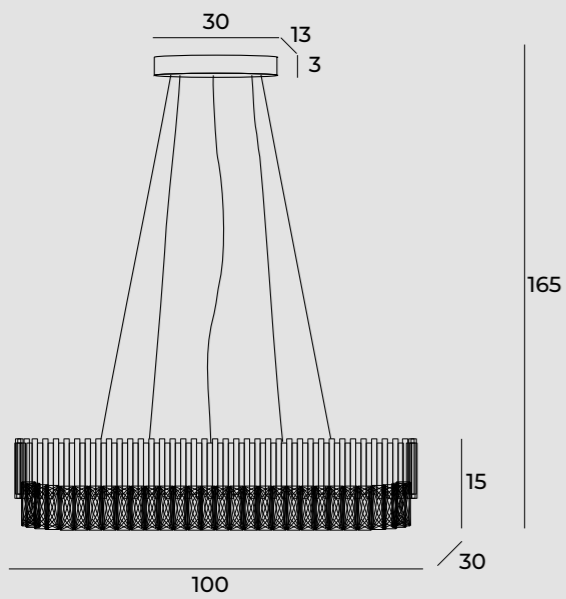

# Passion

- gold
- ⊗ metal, glass
- Ⓜ IP20
- ⓘ **P0352**
- ⌚ pendant lamp
- 💡 12 x 40W E14 120V

- ⓘ **W0250**
- ⌚ wall lamp
- 💡 3 x 40W G9 120V