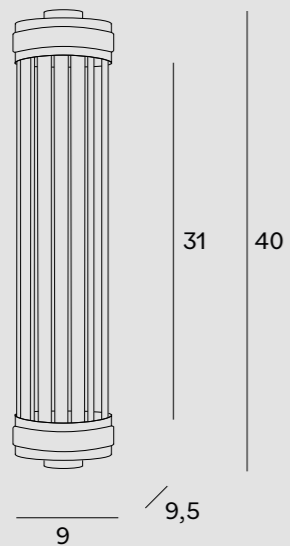

Florence

- **i** W0240
- 2 x 40W E14 230V
- brass
- wall lamp
- metal
- IP20