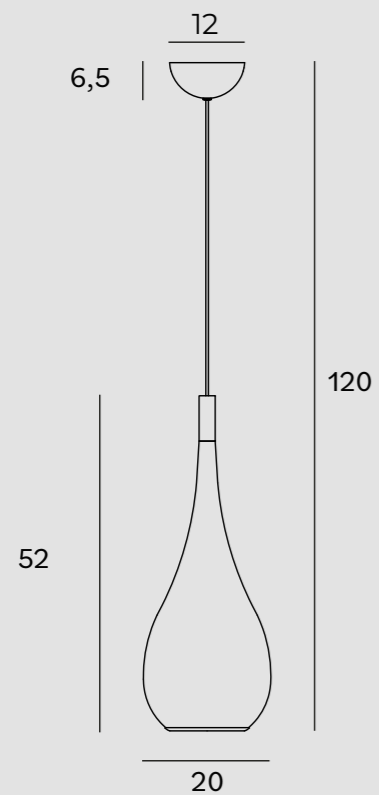

Drop

⦿ pendant lamp

💡 1 x 40W E27 120V

🌀 metal

Ⓜ IP20

ⓘ P0308

🟡 gold

ⓘ P0436

🟤 mat gold

P0308