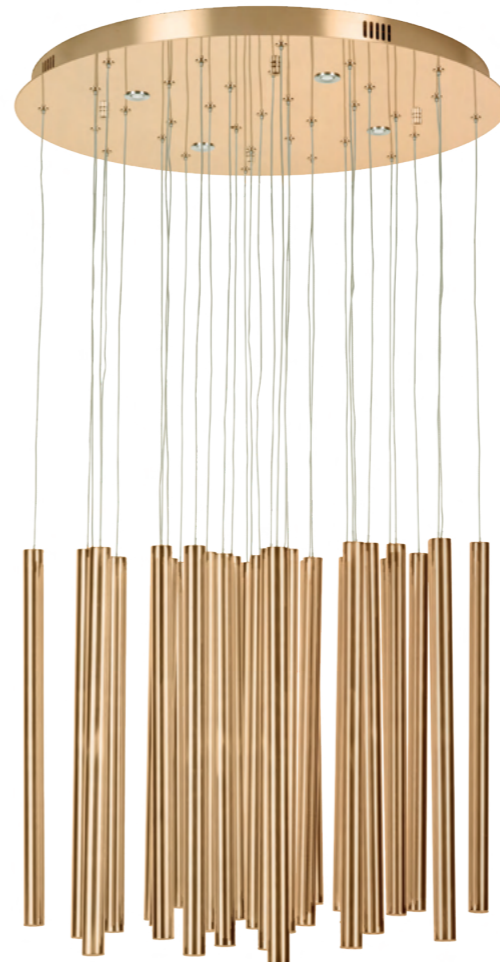

# Organic

- pendant lamp
- stainless steel, acrylic
- gold
- IP20
- dimmable

- C0197D**
- 10 x 1W LED 230V 600LM

- C0188D**
- 33 x 1W LED 230V 1980 LM

P0205D

P0242D