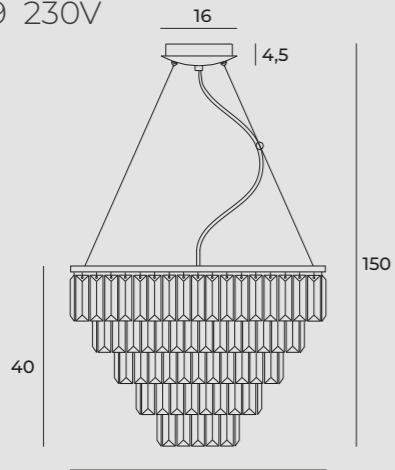

# Monaco

- gold
- ⊞ metal, glass
- Ⓜ IP20

- i** P0423
- ⊞ pendant lamp
- 💡 9 x 40W G9 230V

- i** P0424
- ⊞ pendant lamp
- 💡 15 x 40W G9 230V

- i** W0288
- ⊞ wall lamp
- 💡 2 x 40W G9 230V

P0423

P0424

W0288