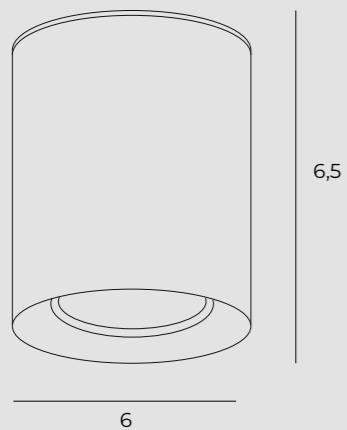

# Tub

-  ceiling lamp
-  1 x 35W GU5.3 12V
-  metal
-  IP20

**i** C0155

 white

**i** C0211

 black

**i** C0156

 white