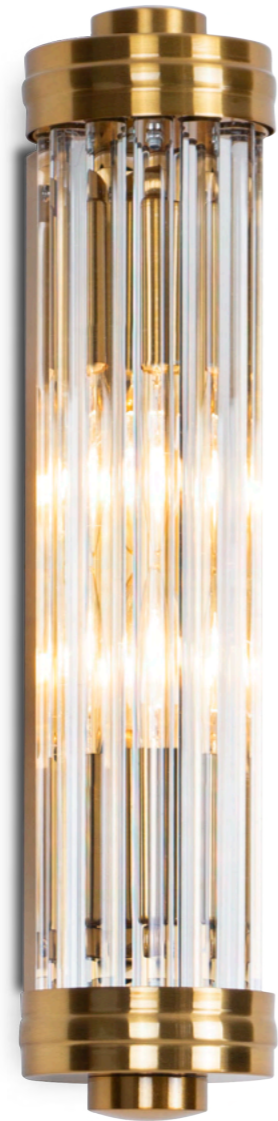

Florence

- **i** W0240
- 2 x 40W E14 230V
- brass
- wall lamp
- metal
- IP20