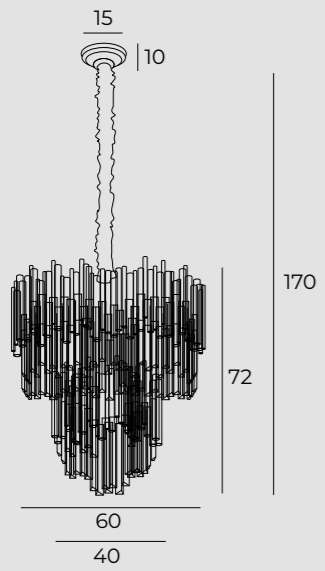

# Vogue

 pendant lamp

 metal, glass

 gold

 IP20

 **P0283**

 16 x 40W E14 230V

 **P0284**