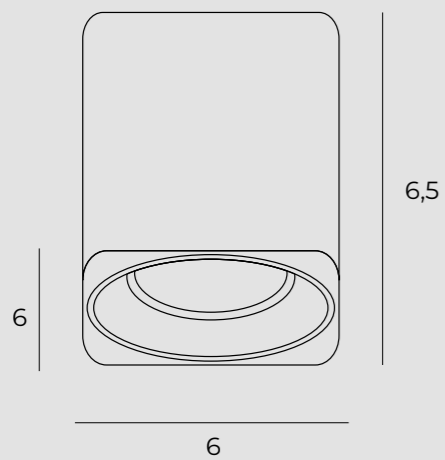

i C0156

white

i C0212

black