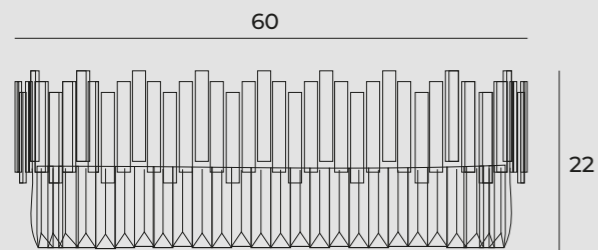

# Trend

 ceiling lamp

 gold

 metal, glass

 IP20

 **C0164**

 15 x 40W E14 230V

 **C0165**