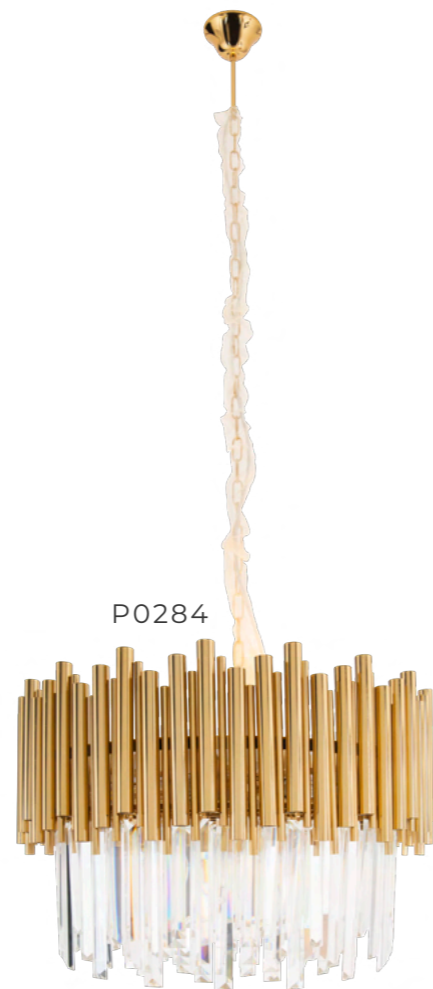

P0284

12 x 40W E14 230V