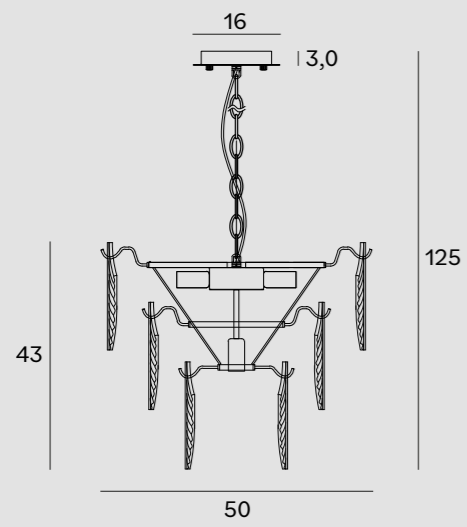

Arwena

- gold
- ⦿ pendant lamp
- ▨ metal, glass, fabric
- Ⓜ IP20

i P0417

⦿ 7 x 40W E14 230V