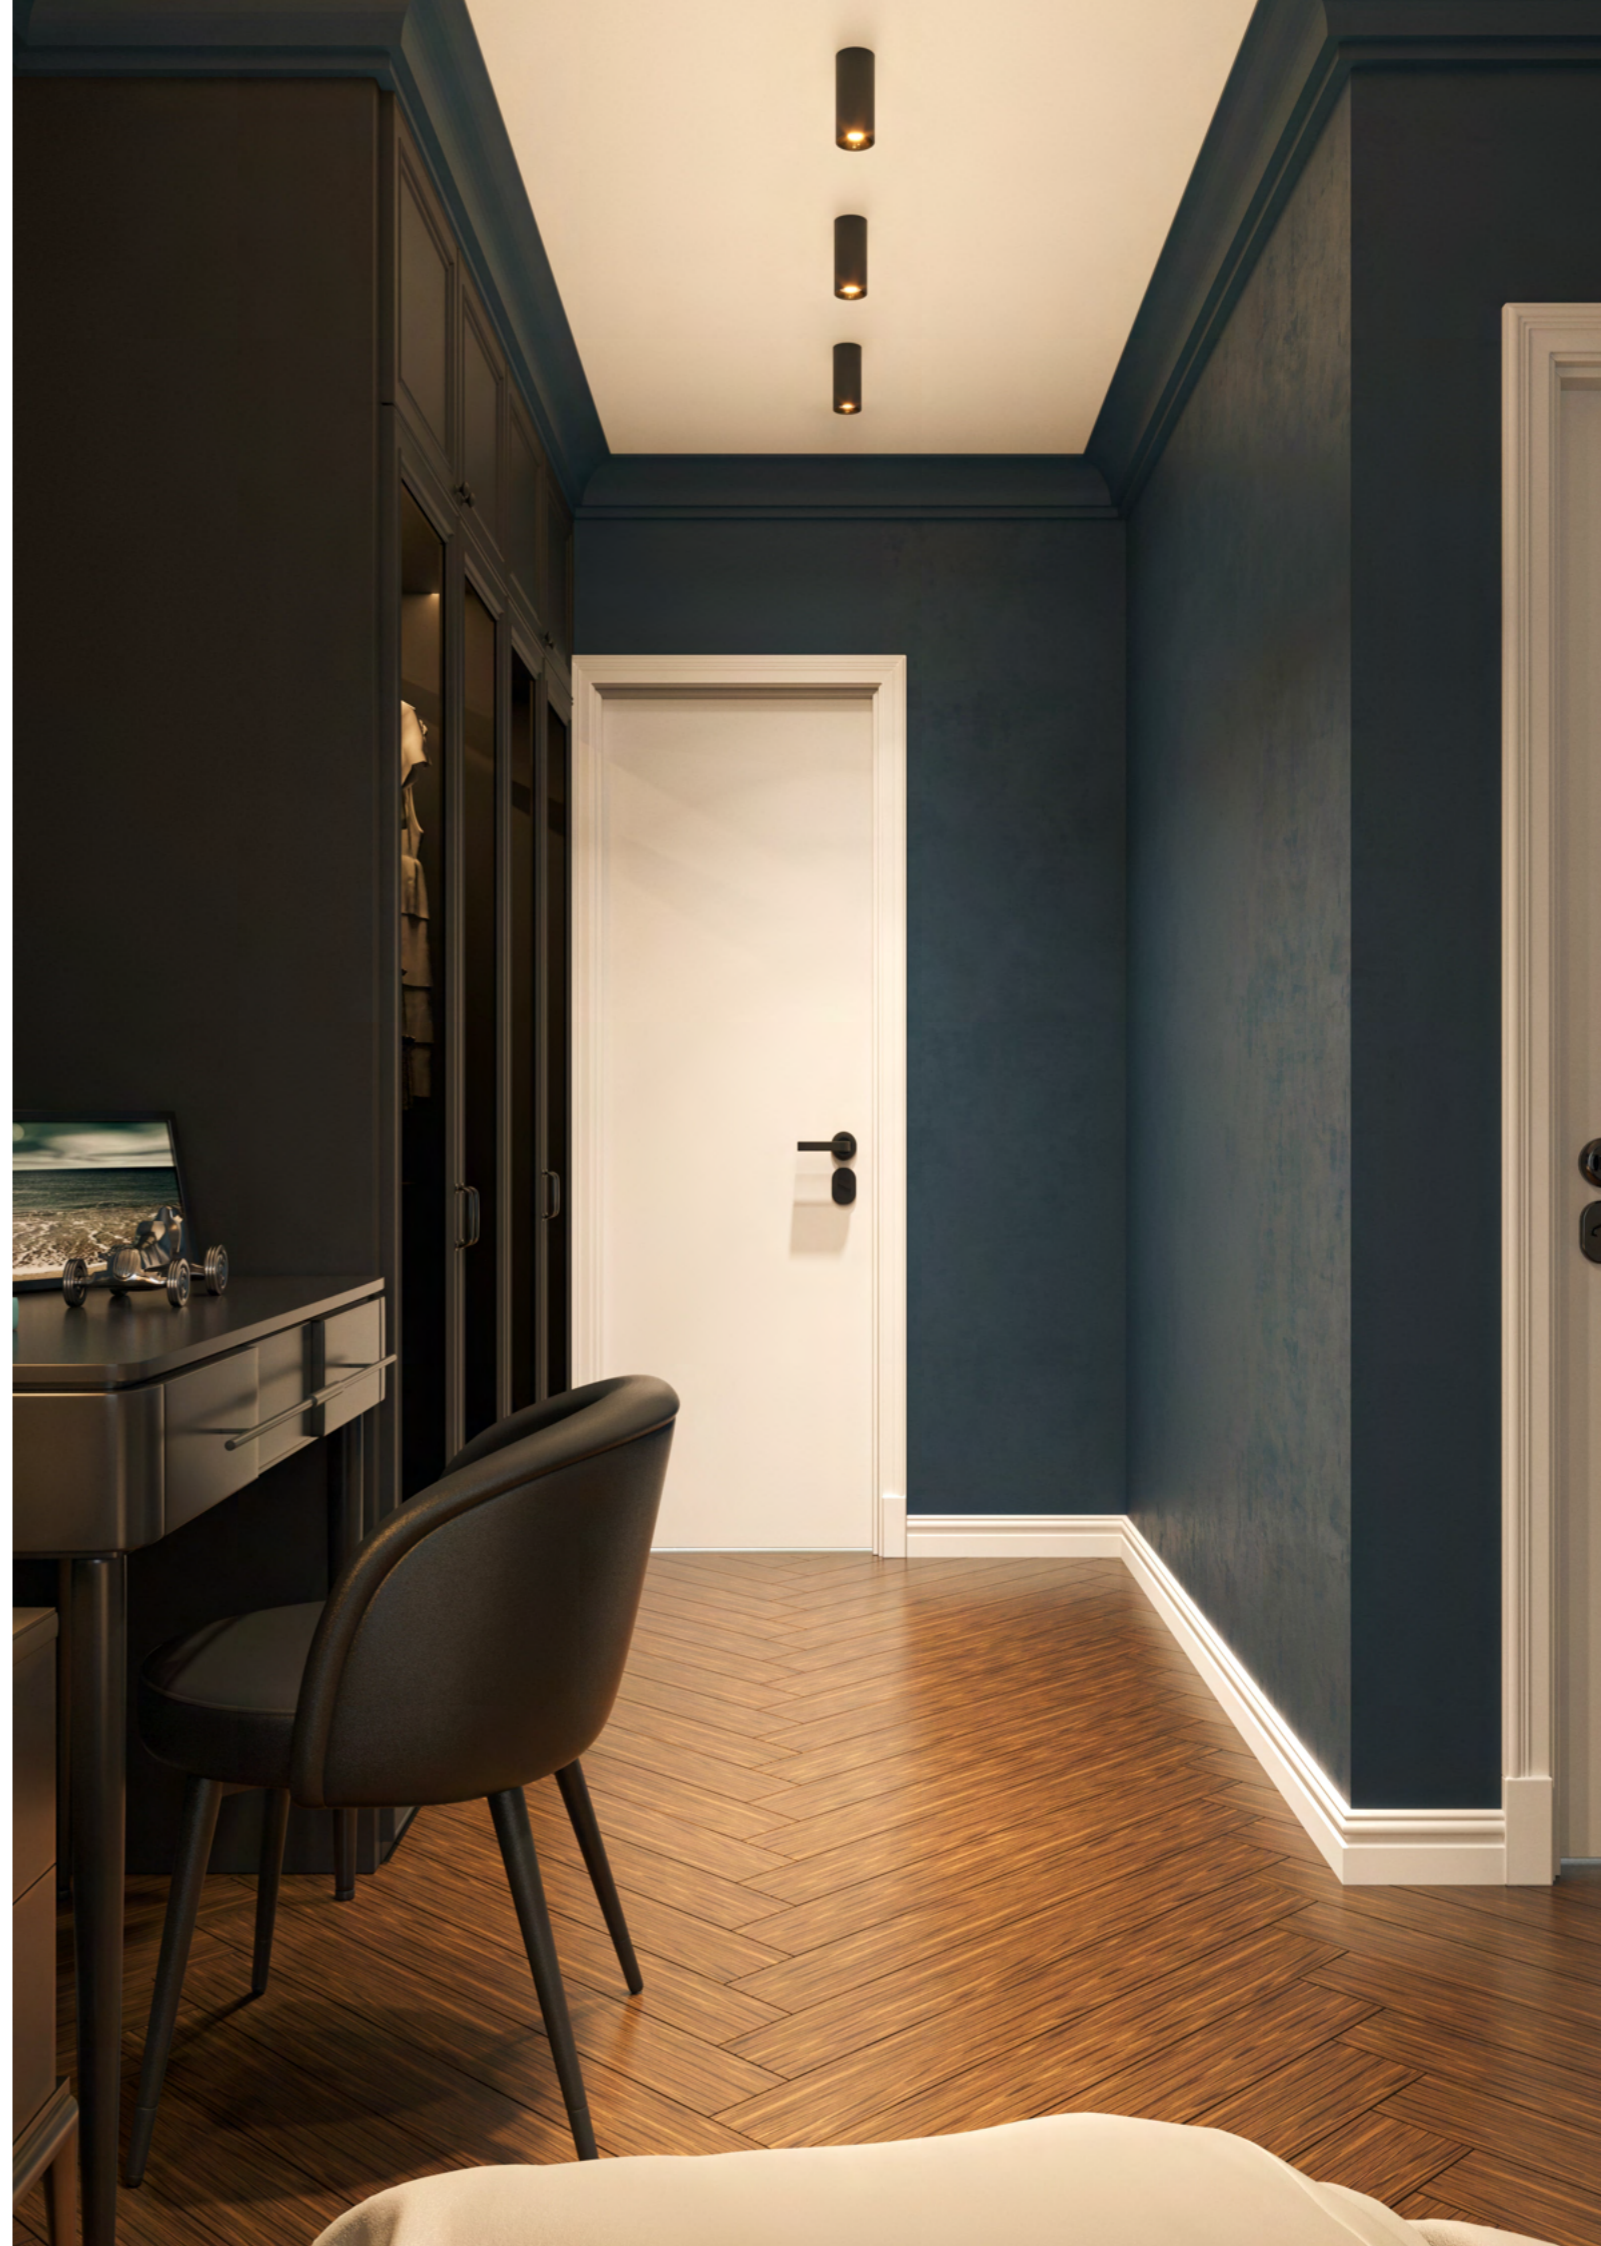

# Long

-  ceiling lamp
-  1 x 7W LED 230V 572LM CRI80
-  metal
-  IP20

**i** C0153

 white

**i** C0154

 black

C0153

C0154