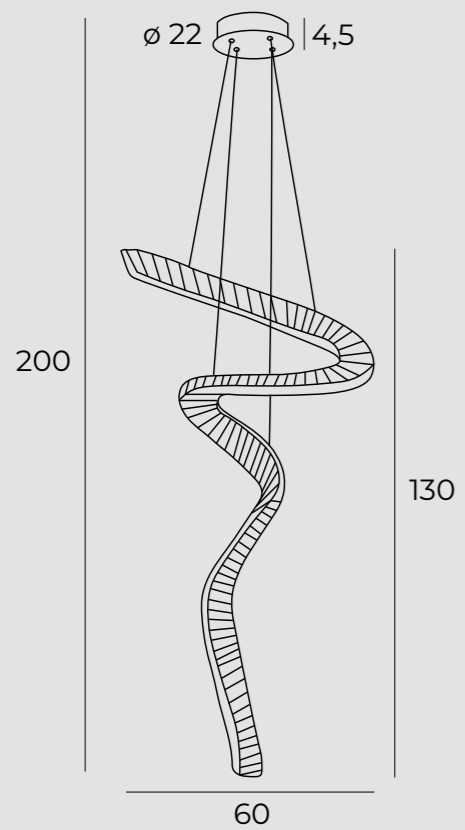

# Charme

- i** P0477
- pendant lamp
- 1 x 60W 6000LM CRI90 3000K
- stainless steel, K9 crystal
- gold
- IP20