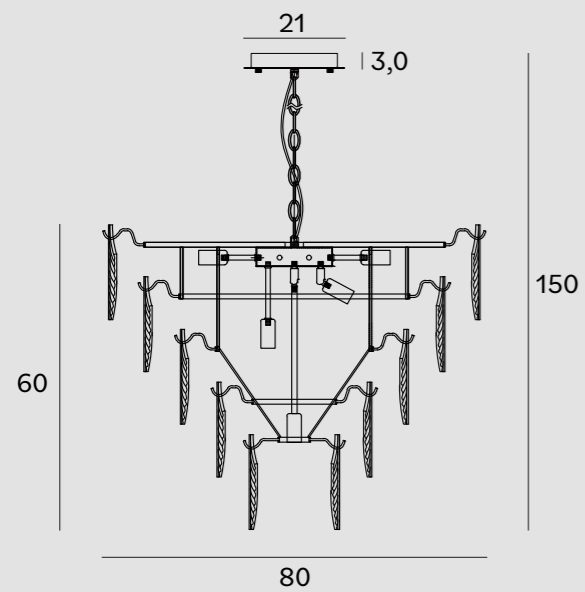

# Arwena

- gold
- ⦿ pendant lamp
- ▨ metal, glass, fabric
- Ⓜ IP20

**i** P0417

⦿ 7 x 40W E14 230V

**i** P0418

⦿ 15 x 40W E14 230V