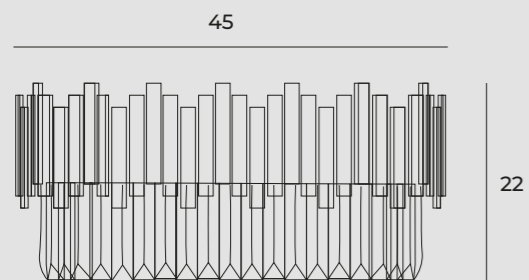

C0165

8 x 40W E14 230V