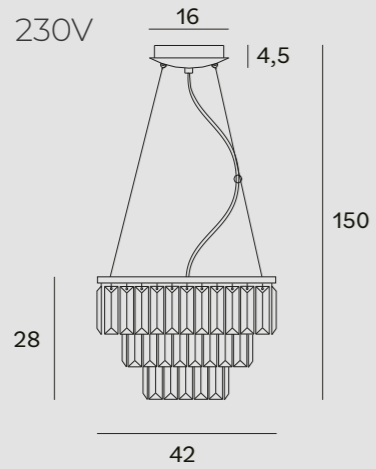

Monaco

- gold
- ⊞ metal, glass
- Ⓜ IP20

- **i** P0423
- ⊞ pendant lamp
- 💡 9 x 40W G9 230V