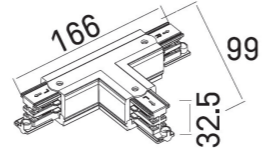

MHT1-T/R-BK
ŁĄCZNIK „T” PRAWY, CZARNY
„L” connector, right, black