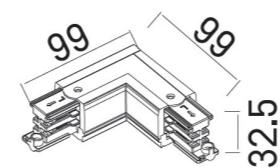

MHT1-L/R-WH

ŁĄCZNIK L, PRAWY, BIAŁY
„L” connector, right, white