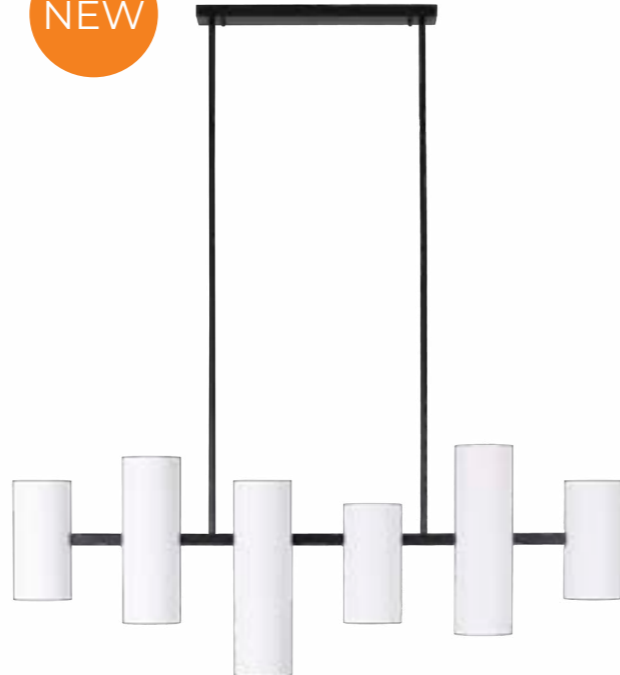

P0503

6 x GU10 MAX 7W

czarne	black
metal	metal

NEW

P0504

6 x GU10 MAX 7W

białe	white
metal	metal