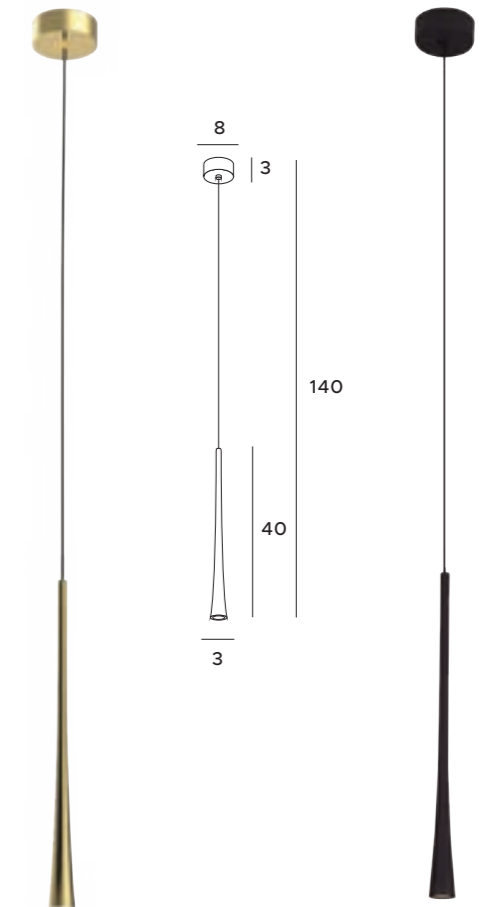

P0372
1x7W LED 218lm 3000K

czarne	black
metal	metal

LED
in. + traf.

P0484
1x7W LED 218lm 3000K

złote	gold
metal	metal

LED
in. + traf.