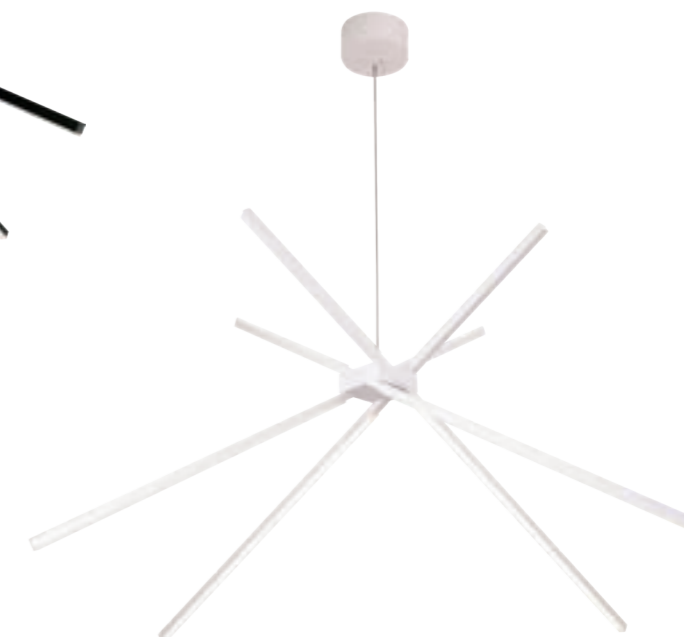

SPIDER

P0412

1x33W LED 2152lm 3000K

czarne	black
metal, akryl	metal, acrylic

LED
in. + traf.

P0270

1x33W LED 2152lm 3000K

białe	white
metal, akryl	metal, acrylic

LED
in. + traf.

P0457

1x33W LED 2152lm CRI90 3000K

złote	gold
metal, akryl	metal, acrylic

LED
in. + traf.