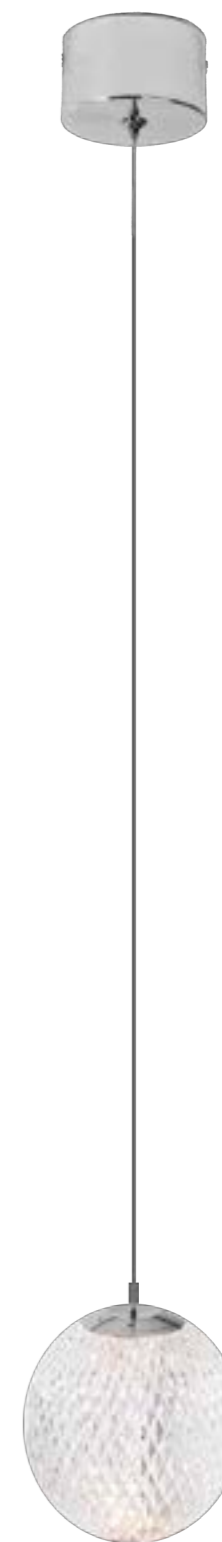

P0478

1 x 6W LED 524lm 3000K

chrom	chrome
stal nierdzewna, aluminium, akryl	stainless steel, aluminium, acrylic

LED
in. + traf.