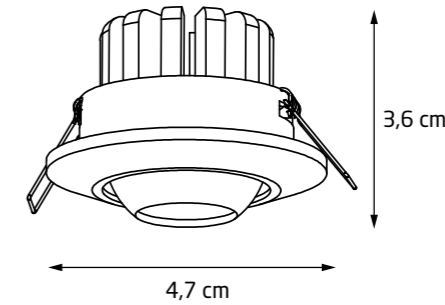

 IP44

 OPT.

 Ø 68mm

IP
54

TIME

		LED int(w)	⚡	☀️	🌈	CRI	💧	🔌	📦
H0073	WH	2W	230V	160lm	3000K	80	IP54	Ø 65mm	✓
H0074	WH	2W	230V	160lm	3000K	80	IP54	Ø 65mm	✓

YUCA FIXED

H0103	BK	3W	230V	250lm	3000K	80	IP20	45°	Ø 40mm	✓	✓
-------	-----------	----	------	-------	-------	----	------	-----	--------	---	---