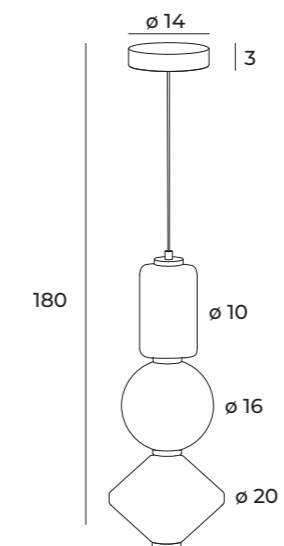

G9

GU10

Lampa na wymienne źródła światła, nie zawiera żarówek

Non-integrated luminaire, bulbs excluded

AKIKO

P0467
16W LED 1280lm 3000K

czarne	black
metal,	metal,
szkło mleczne	opal glass

LED
in. + traf.