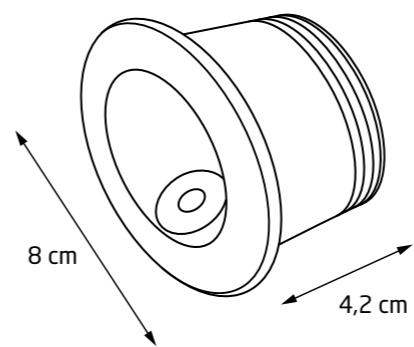

 IP44

 OPT.

 Ø 68mm

IP
54

TIME

		LED int(w)	⚡	☀️	🌈	CRI	💧	🔌	📦
H0073	WH	2W	230V	160lm	3000K	80	IP54	Ø 65mm	✓
H0074	WH	2W	230V	160lm	3000K	80	IP54	Ø 65mm	✓

YUCA FIXED

H0103	BK	3W	230V	250lm	3000K	80	IP20	45°	Ø 40mm	✓	✓
-------	-----------	----	------	-------	-------	----	------	-----	--------	---	---