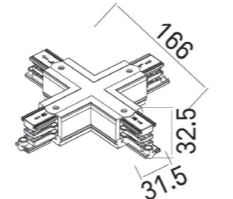

MHT1-X-WH
ŁĄCZNIK „X”, BIAŁY
„X” connector, white