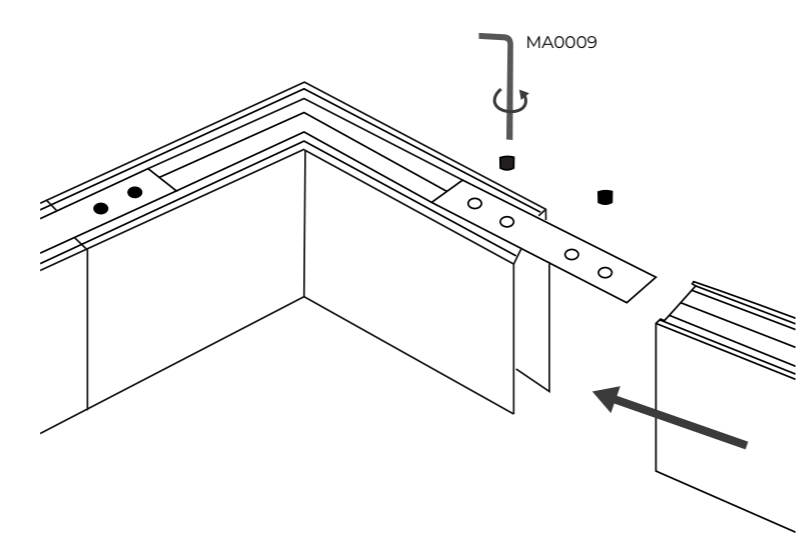

MT0001
MT0002