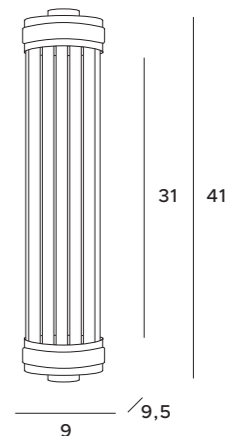

2x40W E14 230V

chrom	chrome
metal, szkło	metal, glass

WO240

2x40W E14 230V

mosiądz	brass
metal, szkło	metal, glass