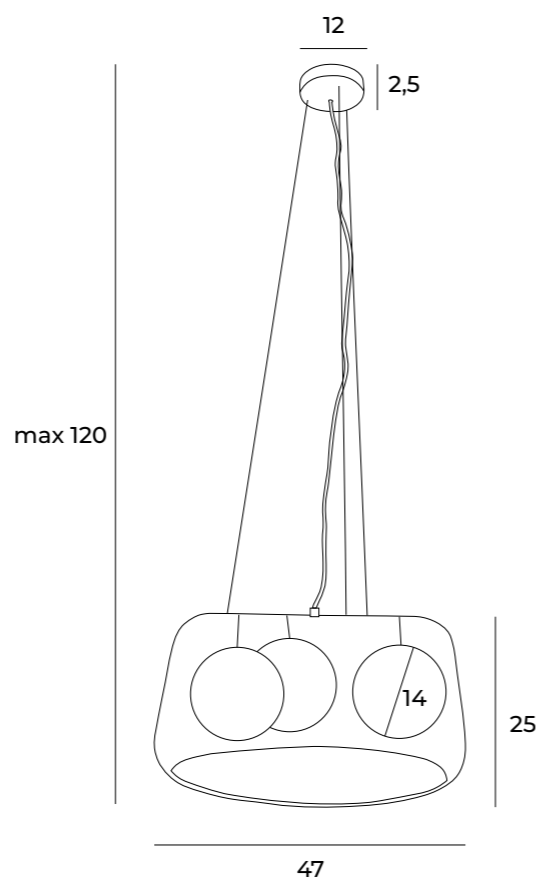

czarne	black
metal, szkło bursztynowe	metal, amber glass

P0296

1x60W E27 230V

czarne	black
metal, szkło lustrzane	metal, mirror glass

P0498

1 x max 60W E27 230V

czarne	black
rattan	rattan

NEW