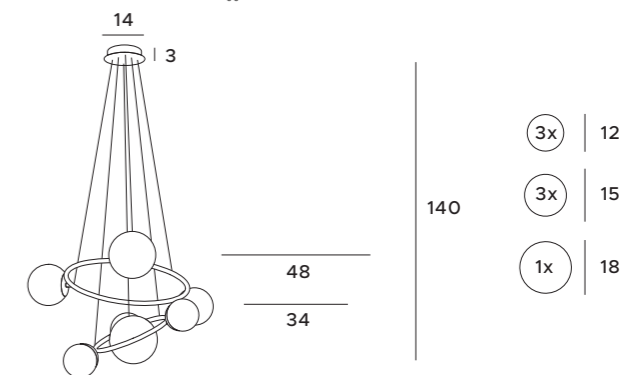

COSMOS

P0379

7x40W G9 230V

złote	gold
metal, szkło	metal, glass