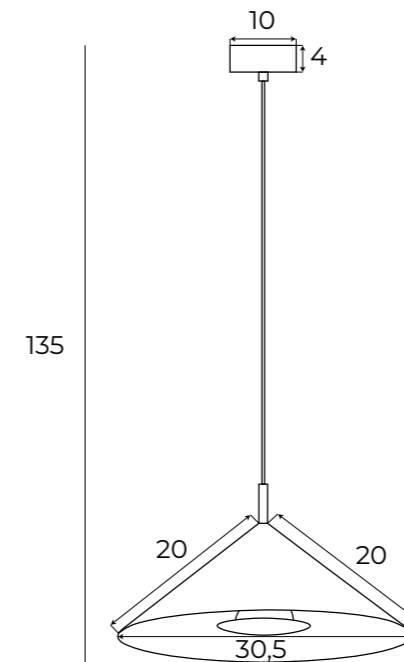

P0505

1 x 5W LED, 215 LM, 3000K

białe, złote	white, gold
metal	metal

LED
in. + traf.

NEW

P0506

2 x 5W LED, 412 LM, 3000K

białe, złote	white, gold
metal	metal