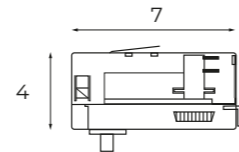

MHT1-AD-WH
ADAPTER DO LAMP WISZĄCYCH
NA SZYNĘ 3-FAZOWĄ, CZARNY
*adapter for 3-circuits
pendant lights, white*