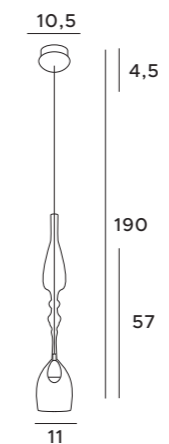

1x3W LED 285lm 3000K

chrom	chrome
metal, szkło bezbawne	metal, transparent glass

LED
in. + traf.

P0247

1x3W LED 285lm 3000K

chrom	chrome
metal, szkło bezbawne	metal, transparent glass

LED
in. + traf.

P0248