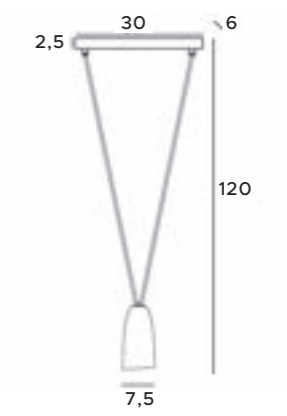

1x40W G9 230V

czarne	black
metal	metal