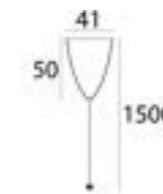

MHT1-P15-WH
ZAWIESIE LINKOWE 1,5M, BIAŁE,
Z REGULACJĄ BEZ UCHWYTU
cable sling 1,5m, white,
with adjustment without bracket