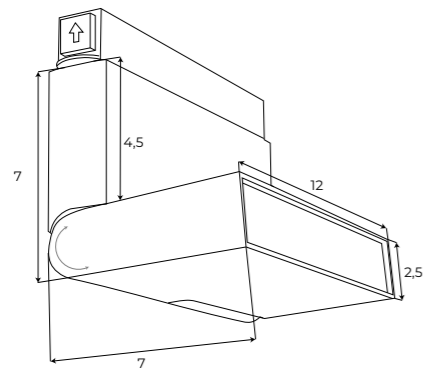

LED int(w)	⚡	☀️	🌈	CRI	💧	📐	📐	📐	IES
ON/OFF	M0007-N	BK	6W	48V	322.58lm	3000K	≥90	IP20	24°	—	✓	✓
DALI+	M0007-D	BK	6W	48V	322.58lm	3000K	≥90	IP20	24°	✓	✓	✓
zigbee	M0007-Z	BK	6W	48V	322.58lm	3000-5000K	≥90	IP20	24°	✓	✓	✓

			LED int(w)	⚡	☀️	🌈	CRI	💧	📐	📐	📐	IES
ON/OFF	M0009-N	BK	12W	48V	663.71lm	3000K	≥90	IP20	24°	—	✓	✓
DALI+	M0009-D	BK	12W	48V	663.71lm	3000K	≥90	IP20	24°	✓	✓	✓
zigbee	M0009-Z	BK	12W	48V	663.71lm	3000-5000K	≥90	IP20	24°	✓	✓	✓