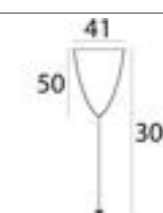

MHT1-P50-BK
ZAWIESIE LINKOWE 5M, CZARNE,
Z REGULACJĄ BEZ UCHWYTU
cable sling 5m, black,
with adjustment without bracket

MHT1-L/R-BK

ŁĄCZNIK L, PRAWY, CZARNY
„L” connector, right, black

MHT1-P50-WH
ZAWIESIE LINKOWE 5M, BIAŁE,
Z REGULACJĄ BEZ UCHWYTU
cable sling 5m, white,
with adjustment without bracket