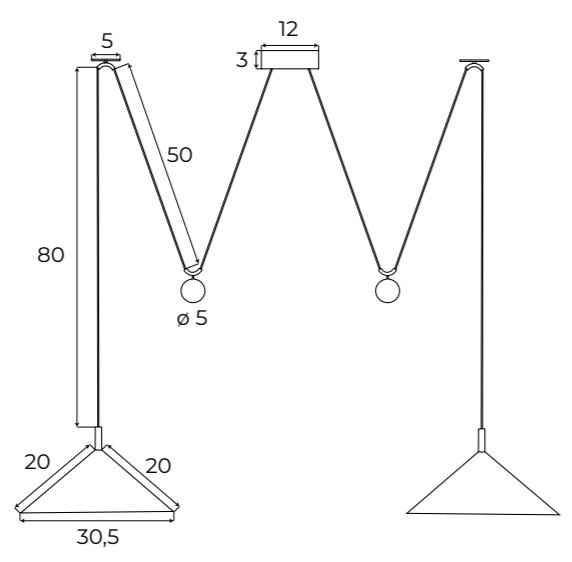

NEW

P0506

2 x 5W LED, 412 LM, 3000K

białe, złote	white, gold
metal	metal

LED
in. + traf.