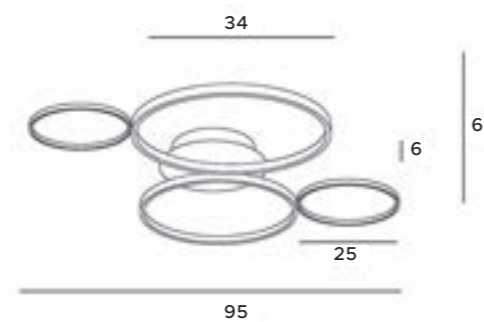

C0200

1x67W 4020lm 3000K

czarne	black
aluminium, silikon	aluminium, silikon

LED
in. + traf.