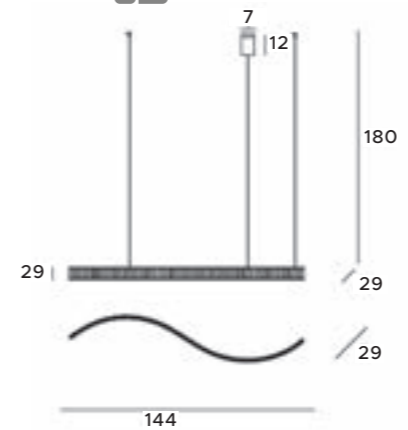

1x18W 1800lm LED 3000K

chrom	chrome
stal nierdzewna, kryształ K9	stainless steel, K9 crystal

P0392

1x13W 1300lm LED 3000K

chrom	chrome
stal nierdzewna, kryształ K9	stainless steel, K9 crystal

SEKKO

C0218

54W LED 4320lm 3000K