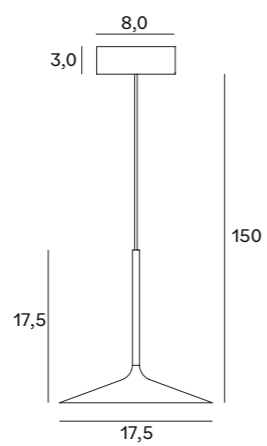

W0304

1x6W LED
540lm CRI 90+ 3000K

złote	gold
aluminium, akryl	aluminium, acrylic

LED
in. + traf.

P0460

1x6W LED
540lm CRI 90+ 3000K

złote	gold
aluminium, akryl	aluminium, acrylic

LED
in. + traf.