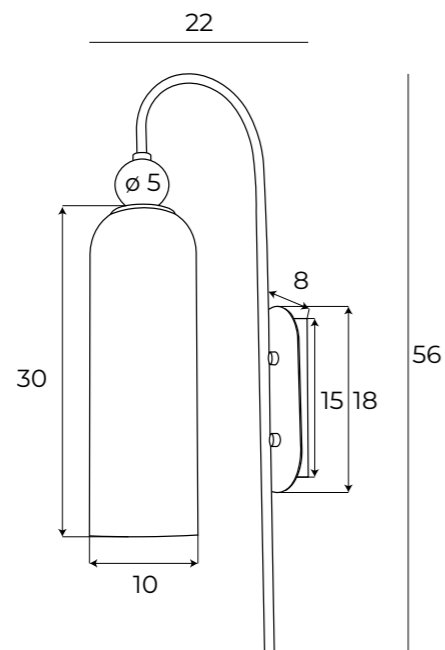

mosiądz	brass
metal, szkło	metal, smoky glass

NEW

W0332

mosiądz	brass
metal, szkło	metal, champagne glass

NEW

W0333

1 x max 40W E27 230V

mosiądz	brass
metal, szkło	metal, smoky glass