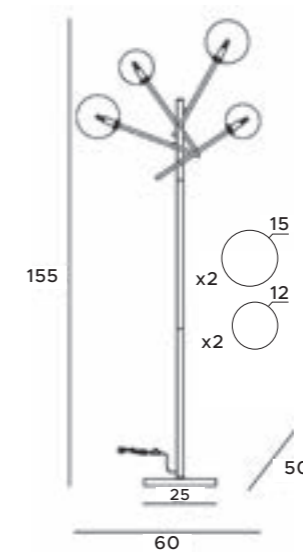

F0051

4x max 40W G9 230V

czarne	black
metal, szkło	metal, glass