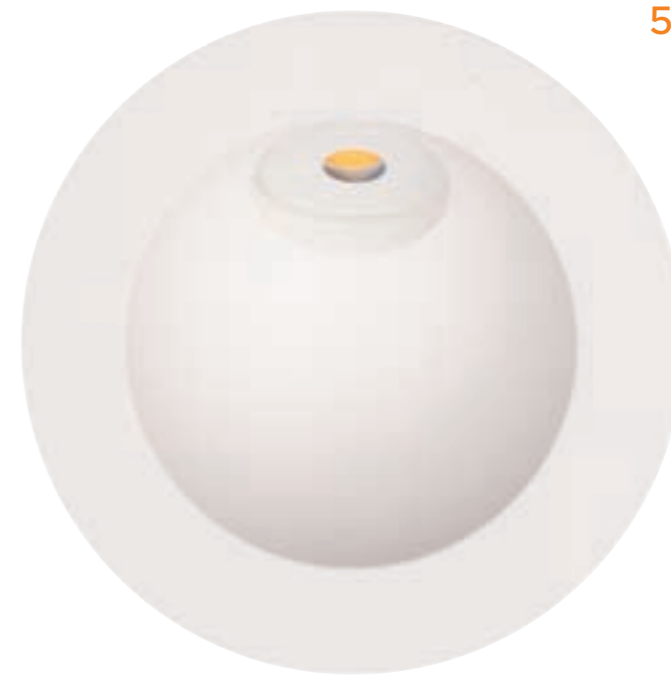

 IP44

 OPT.

 Ø 68mm

IP
54

TIME

		LED int(w)	⚡	☀️	🌈	CRI	💧	🔌	📦
H0073	WH	2W	230V	160lm	3000K	80	IP54	Ø 65mm	✓
H0074	WH	2W	230V	160lm	3000K	80	IP54	Ø 65mm	✓

YUCA FIXED

H0103	BK	3W	230V	250lm	3000K	80	IP20	45°	Ø 40mm	✓	✓
-------	-----------	----	------	-------	-------	----	------	-----	--------	---	---