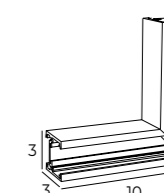

MT0006
SZYNA WPUSZCZANA 1M
magnet track recessed mounting 1m