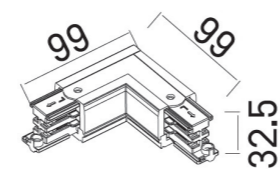

MHT1-L/R-BK

ŁĄCZNIK L, PRAWY, CZARNY
„L” connector, right, black