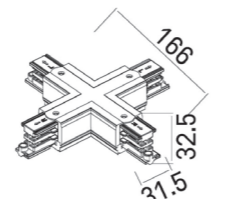

MHT1-T/L-BK
ŁĄCZNIK „L” LEWY, CZARNY
„L” connector, left, black

MHT1-T/L-WH
ŁĄCZNIK „L” LEWY, BIAŁY
„L” connector, left, white

MHT1-T/R-BK
ŁĄCZNIK „T” PRAWY, CZARNY
„L” connector, right, black

MHT1-T/R-WH
ŁĄCZNIK „T” PRAWY, BIAŁY
„L” connector, right, white

MHT1-X-BK
ŁĄCZNIK „X”, CZARNY
„X” connector, black

MHT1-X-WH
ŁĄCZNIK „X”, BIAŁY
„X” connector, white