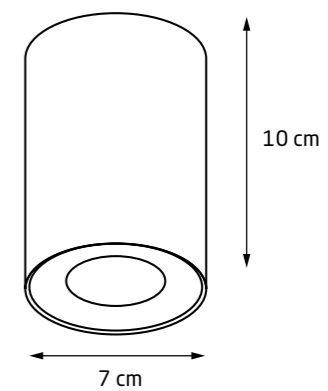

CHIP										
C0163	BK	8W	✓	230V	920lm	4000K	80	IP20	40°	✓