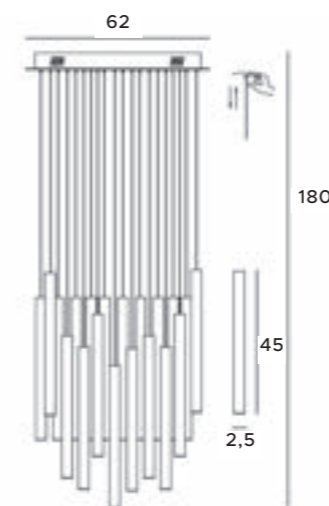

ORGANIC

PO476D

33 x 1W + 4 x 3W LED
2200lm 3000K

złote szczotkowane	brushed gold
stal nierdzewna, akryl	stainless steel, acrylic