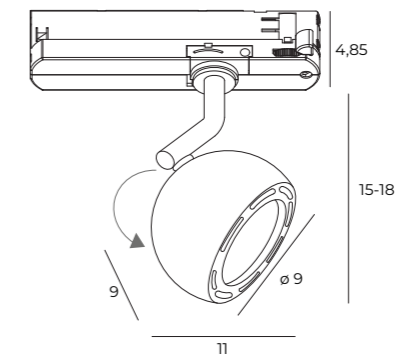

HOSHI

S0019	WH	15W	230V	1275lm	3000K	90+	IP20	36°	✓	✓
S0020	BK	15W	230V	1275lm	3000K	90+	IP20	36°	✓	✓