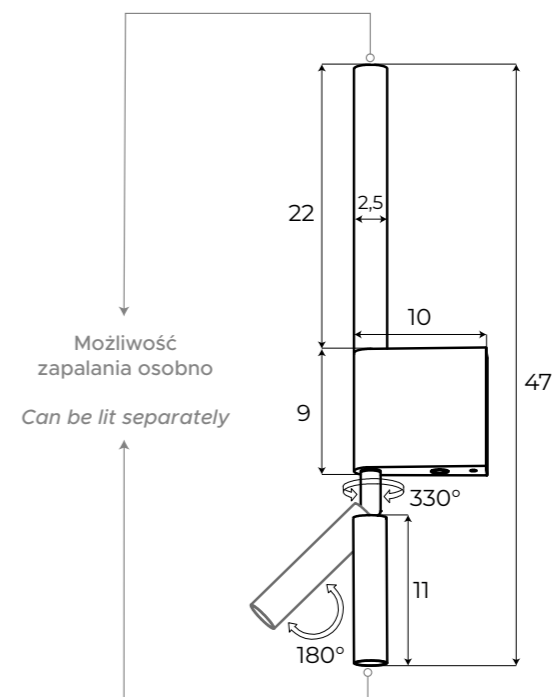

czarne	black
metal	metal

W0340

2 x 1W 3000K 120LM

złote	gold
metal	metal

W0341

2 x 1W 3000K 120LM

złote szczotkowane	brushed gold
metal	metal

ORGANIC HORIZON