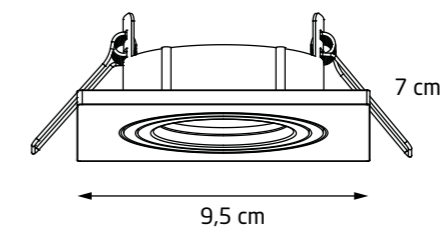

Ø 82mm

✓

FINE

H0039

WH

GU10

50W

230V