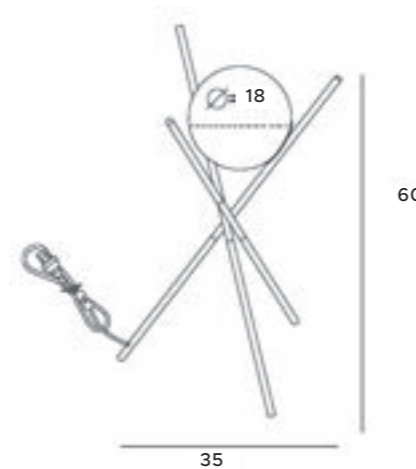

LED
in. + traf.

XENA

T0044

1 x max 60W E27 230V

mosiądz	brass
metal, białe szkło	metal, white glass

P0403

1 x max 60W E27 230V

mosiądz	brass
metal, białe szkło	metal, white glass