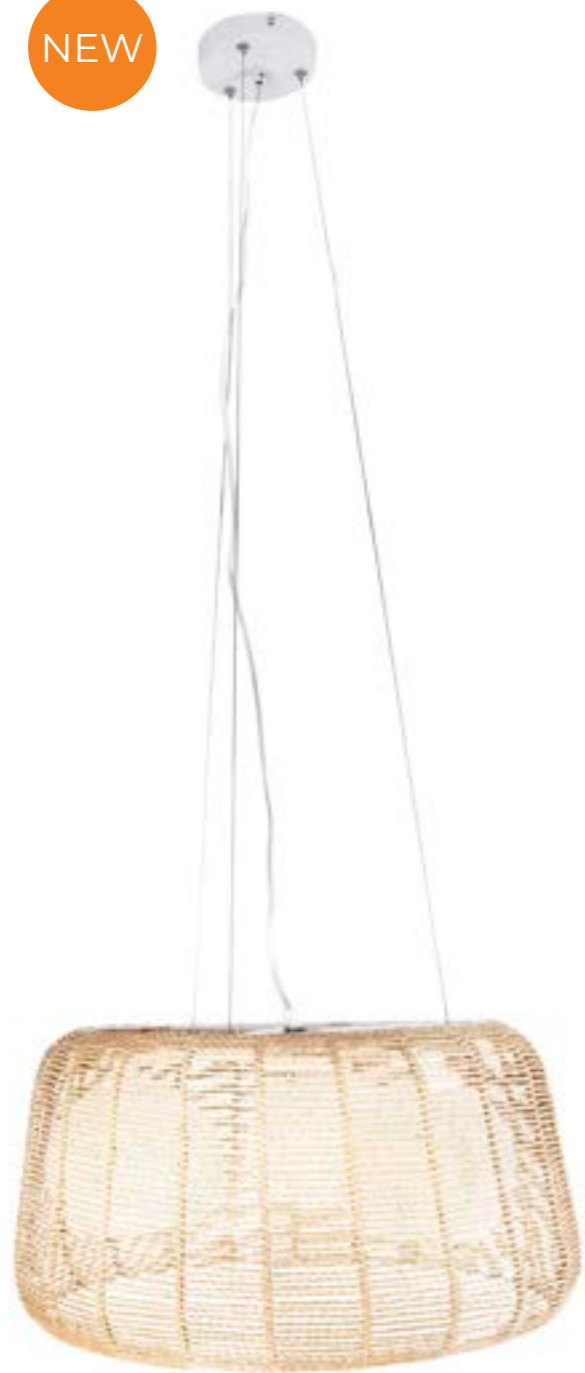

czarne	black
metal, szkło bursztynowe	metal, amber glass

P0296

1x60W E27 230V

czarne	black
metal, szkło lustrzane	metal, mirror glass

P0498

1 x max 60W E27 230V

czarne	black
rattan	rattan

NEW