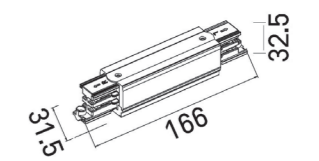

AKCESORIA SYSTEMÓW SZYN 3-FAZOWYCH

3-CIRCUITS TRACK SYSTEM ACCESORIES

MHT1-AD-BK
ADAPTER DO LAMP WISZĄCYCH
NA SZYNĘ 3-FAZOWĄ, CZARNY
*adapter for 3-circuits
pendant lights, black*

MHT1-AD-WH
ADAPTER DO LAMP WISZĄCYCH
NA SZYNĘ 3-FAZOWĄ, CZARNY
*adapter for 3-circuits
pendant lights, white*

MHT1-A-BK
ŁĄCZNIK ŁAMANY CZARNY
black track break connector

MHT1-A-WH
ŁĄCZNIK ŁAMANY BIAŁY
white track break connector

MHT1-C/L-BK
ZAŚLEPKA KOŃCOWA,
LEWA, CZARNA
end cup, left, black

MHT1-C/L-WH
ZAŚLEPKA KOŃCOWA,
LEWA, BIAŁA
end cup, left, white

MHT1-C/R-BK
ZAŚLEPKA KOŃCOWA,
PRAWA, CZARNA
end cup, right, black

MHT1-C/R-WH
ZAŚLEPKA KOŃCOWA,
PRAWA, BIAŁA
end cup, right, white

MHT1-I-BK
ŁĄCZNIK WEWNĘTRZNY, CZARNY
internal connector, black

MHT1-C/R-WH
ŁĄCZNIK WEWNĘTRZNY, WHITE
internal connector, white

MHT1-IL-BK-MAX
ŁĄCZNIK PROSTY
ZASILAJĄCY, CZARNY
*straight connector,
power supply, black*