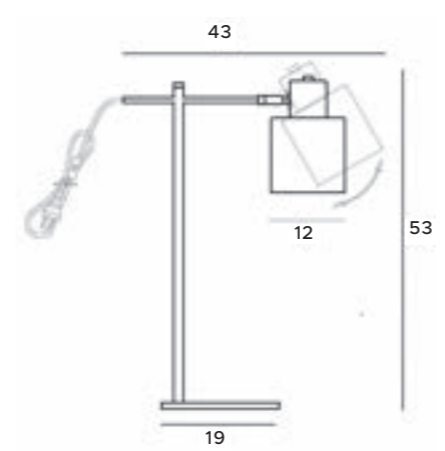

T0025

1x60W E27 230V

czarne metal	black metal