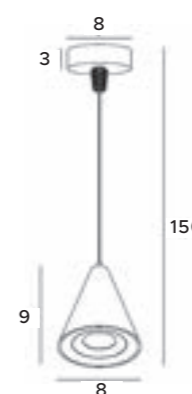

COMET

P0433

1x5W LED 430lm
CRI 80 3000K

czarne	black
metal	metal

P0434

1x5W LED 430lm
CRI 80 3000K

czarne	black
metal	metal

P0435

1x5W LED 430lm
CRI 80 3000K

czarne	black
metal	metal