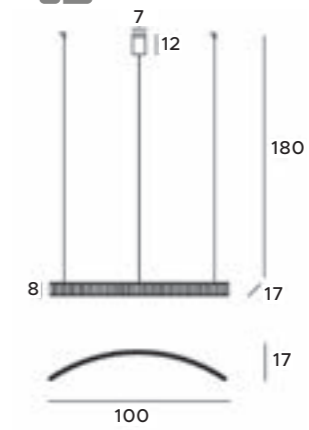

1x18W 1800lm LED 3000K

chrom	chrome
stal nierdzewna, kryształ K9	stainless steel, K9 crystal

P0392

1x13W 1300lm LED 3000K

chrom	chrome
stal nierdzewna, kryształ K9	stainless steel, K9 crystal

SEKKO

C0218

54W LED 4320lm 3000K