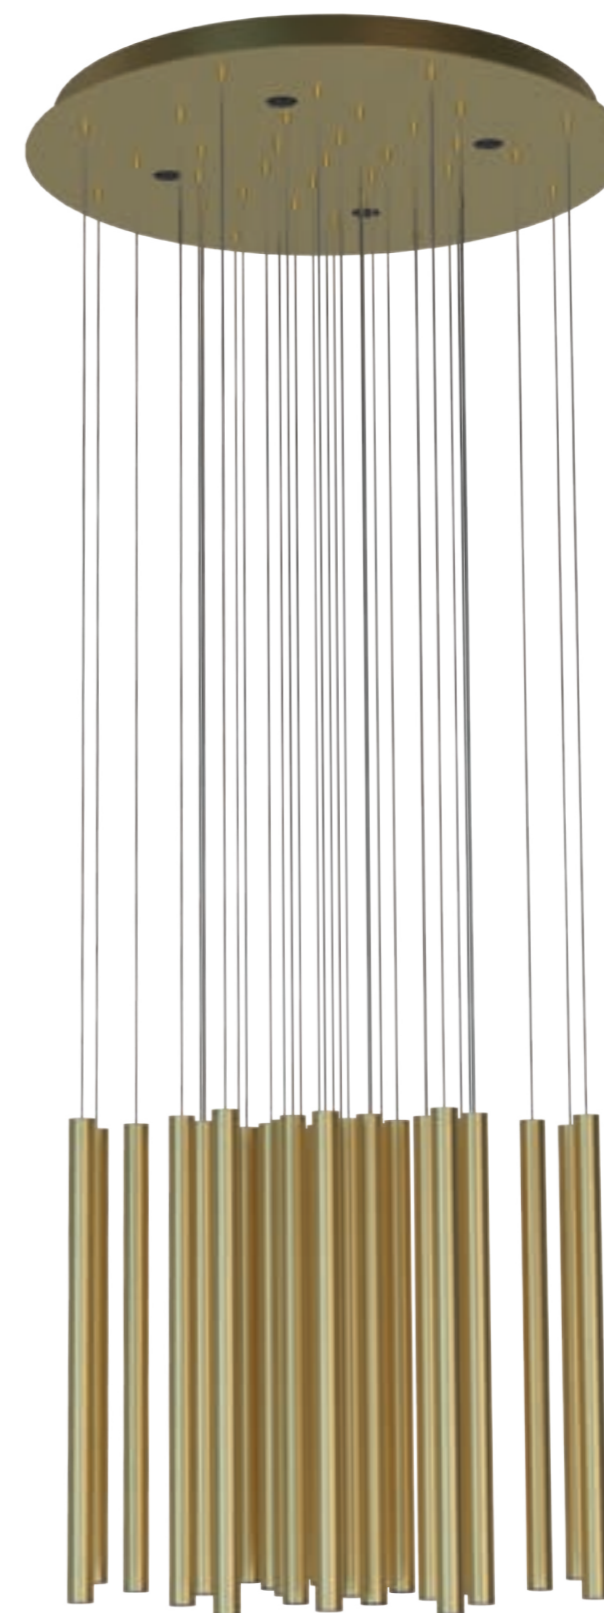

ORGANIC

PO476D

33 x 1W + 4 x 3W LED
2200lm 3000K

złote szczotkowane	brushed gold
stal nierdzewna, akryl	stainless steel, acrylic