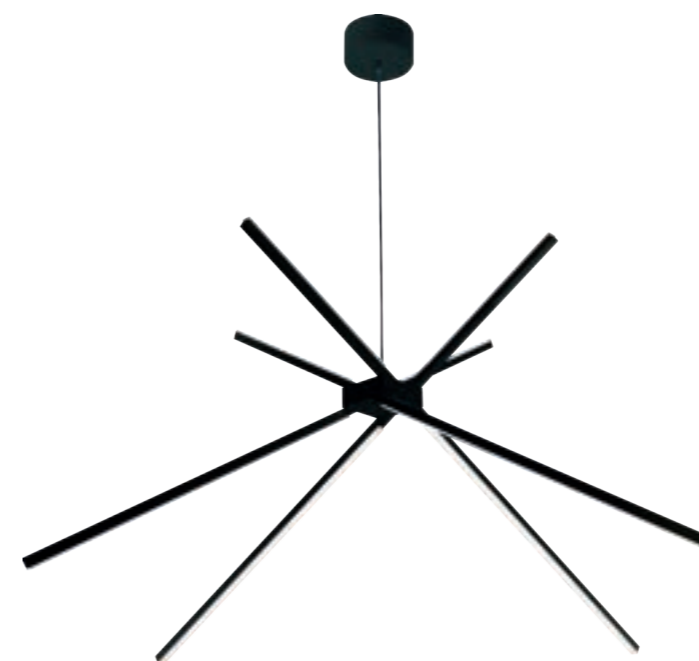

SPIDER

P0412

1x33W LED 2152lm 3000K

czarne	black
metal, akryl	metal, acrylic

LED
in. + traf.

P0270

1x33W LED 2152lm 3000K

białe	white
metal, akryl	metal, acrylic

LED
in. + traf.

P0457

1x33W LED 2152lm CRI90 3000K

złote	gold
metal, akryl	metal, acrylic

LED
in. + traf.