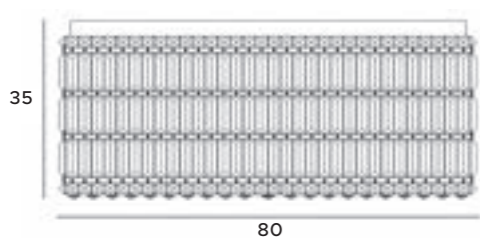

C0129

32x40W E14 230V

chrom	chrome
metal, szkło	metal, glass

C0128

18x40W E14 230V

chrom	chrome
metal, szkło	metal, glass

C0127

11x40W E14 230V

chrom	chrome
metal, szkło	metal, glass