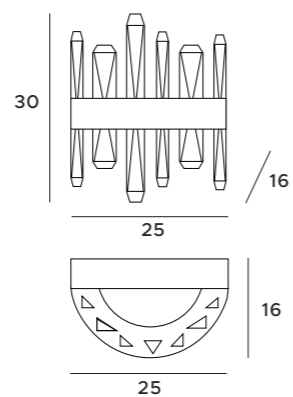

PUCCINI

P0268

28x40W E14 230V

chrom	chrome
metal, szkło	metal, glass

P0267

18x40W E14 230V

chrom	chrome
metal, szkło	metal, glass

P0266