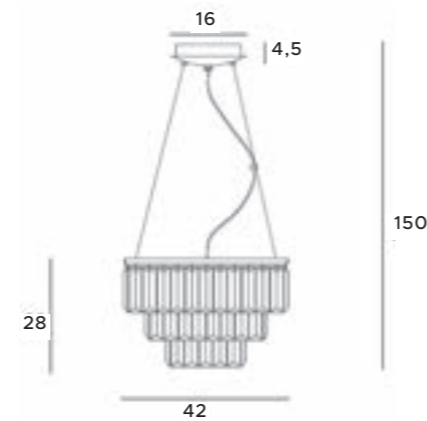

P0423		P0259	
9x40W G9 230V		9x40W G9 230V	
złote	gold	chrom	chrome
metal, szkło	metal, glass	metal, szkło	metal, glass