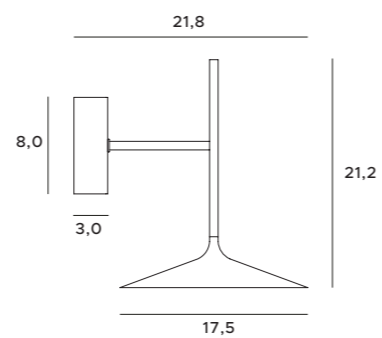

W0304

1x6W LED
540lm CRI 90+ 3000K

złote	gold
aluminium, akryl	aluminium, acrylic

LED
in. + traf.

P0460

1x6W LED
540lm CRI 90+ 3000K

złote	gold
aluminium, akryl	aluminium, acrylic

LED
in. + traf.