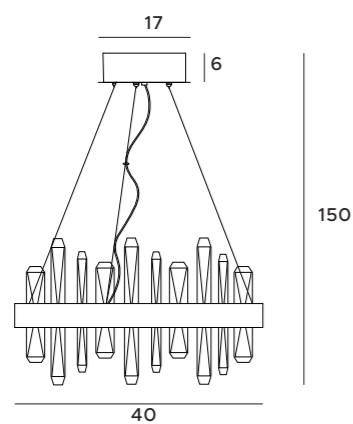

P0420

1x 21W 1260lm 3200K

złote	gold
metal, szkło	metal, glass

LED
in. + traf.