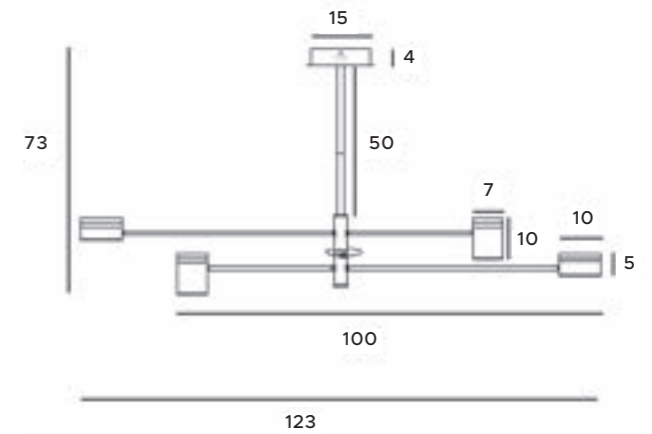

P0406
4x7W LED 1680lm

drewno, czarne	wood, black
metal, akryl	metal, acrylic

LED
in. + traf.

P0409

max 6 x GU10 5W LED 230V

złote, czarne	gold, black
metal	metal

C0196

max 4 x GU10 5W LED 230V

złote, czarne	gold, black
metal	metal

C0195

max 2 x GU10 5W LED 230V

złote, czarne	gold, black
metal	metal

max 1 x GU10 5W LED 230V

złote, czarne	gold, black
metal	metal