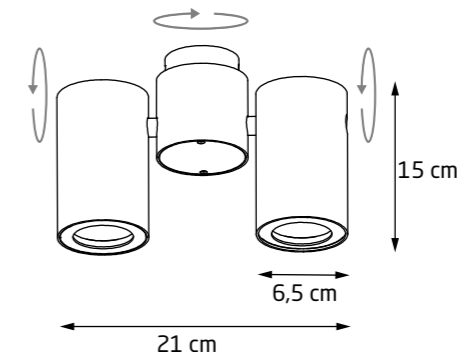

BARRO

G0113	WH	GU10	2 x 50W	230V	IP20	OPT.	✓
G0114	BK	GU10	2 x 50W	230V	IP20	OPT.	✓