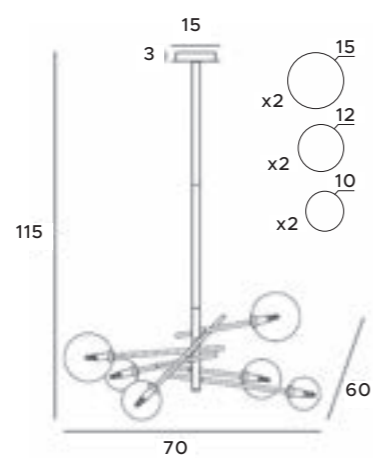

P0395

6x max 40W G9 230V

czarne	black
metal, szkło	metal, glass

P0294

6x max 40W G9 230V

mosiądz	brass
metal, szkło	metal, glass

F0051

4x max 40W G9 230V