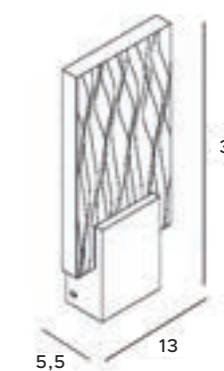

W0289

1x3W LED 230V
240lm CRI90 3000K

złote	gold
stal nierdzewna, szkło	stainless steel, glass