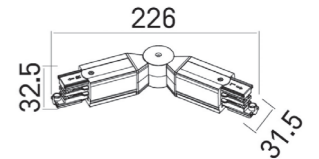

MHT1-A-WH
ŁĄCZNIK ŁAMANY BIAŁY
white track break connector