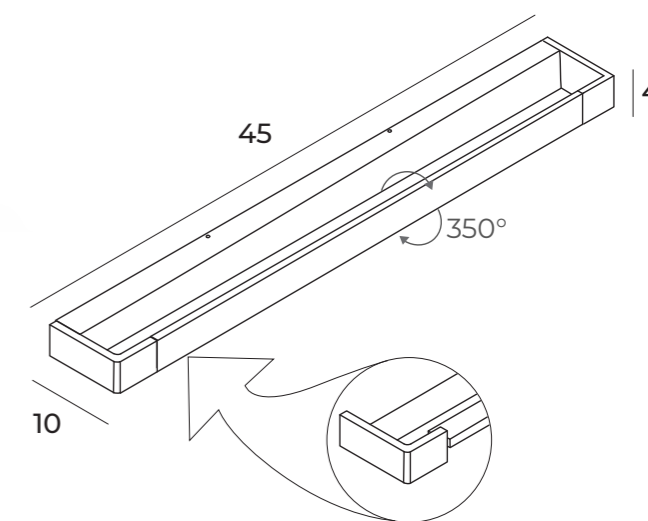

2x40W E14 230V

mosiądz	brass
metal, szkło	metal, glass

FLINK

IP
44

IP
44

IP
44

W0306

12W LED 960lm 3000K