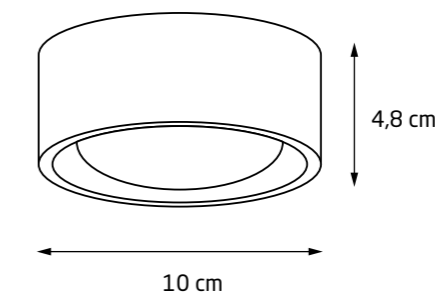

IP
44

KODAK		LED int(W)	⚡	☀️	🌈	CRI	💧	📐	🌀	📦
C0134	WH	8W	230V	704lm	3000K	90	IP44	90°	OPT.	✓
C0203	BK	8W	230V	704lm	3000K	90	IP44	90°	OPT.	✓