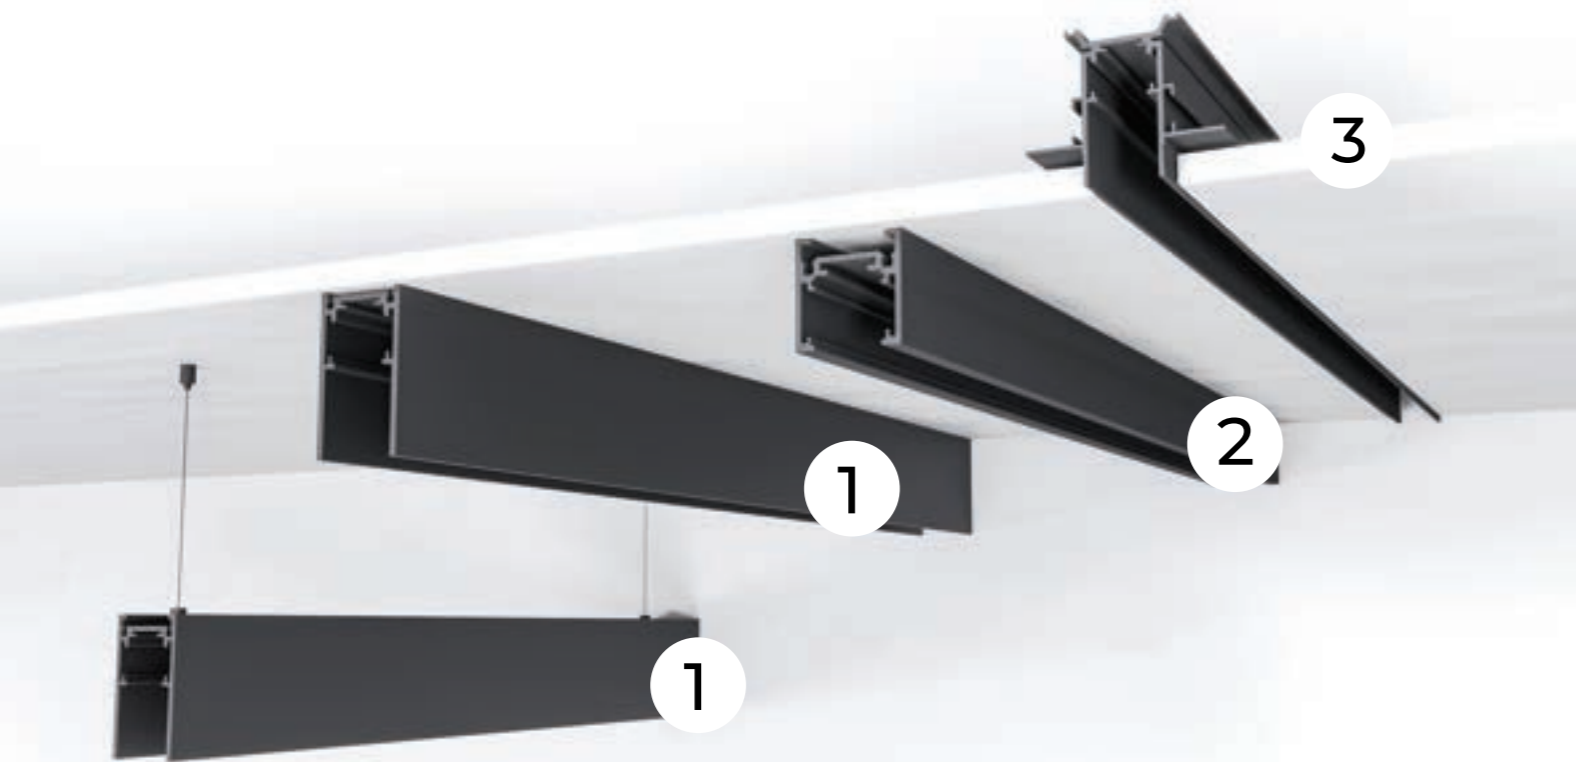

MT0003
KĄTOWNIK GŁĘBOKI.
MONTAŻ NA SUFIT LUB ŚCIANĘ.
DO SZYN MT0001, MT0002
corner 90° for MT0001, MT0002

MT0004
KĄTOWNIK GŁĘBOKI DO UŻYCIA
PRZY USKOKU NA SUFICIE.
DO SZYN MT0001, MT0002
*ceiling/upceiling corner
for MT0001, MT0002*

MT0005
KĄTOWNIK GŁĘBOKI ŚCIANA/
/SUFIT. DO SZYN MT0001, MT0002
*wall/ceiling corner
for MT0001, MT0002*

MT0008
KĄTOWNIK. MONTAŻ NA SUFIT
LUB ŚCIANĘ. DO MT0006, MT0007
corner 90° for MT0006, MT0007

MT0009
KĄTOWNIK DO UŻYCIA
PRZY USKOKU NA SUFICIE.
DO MT0006, MT0007
*ceiling/upceiling corner
for MT0006, MT0007*

Szyna głęboka ma głębokość 5cm i jest montowana na suficie, ścianie lub linkach stalowych jako system wiszący. Jest kompatybilna z każdym typem adaptera i zasilacza. W komplecie posiada przysłonę.

The deep rail is 5 cm deep and is mounted on the ceiling, wall or cables steel as a hanging system. It is compatible with any type of adapter and power supply.