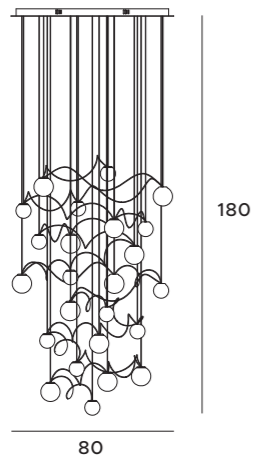

P0386

24x1,5W 2520lm LED
3000K

chrom	chrome
stal nierdzewna, transparentne szkło z bąbelkami	stainless steel, clear bubble glass