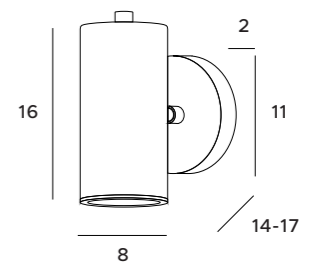

1x50W GU10 230V

mosiądz	brass
metal, szkło	metal, glass