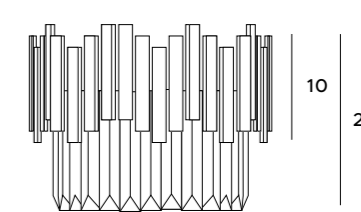

C0164

15x40W E14 230V

złote	gold
metal, szkło	metal, glass

60

22

C0165

8x40W E14 230V

złote	gold
metal, szkło	metal, glass

45

22

W0251

3x40W G9 230V

złote	gold
metal, szkło	metal, glass

26

16