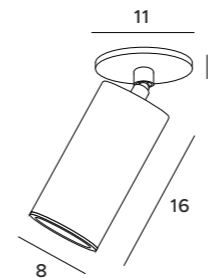

LED
in. + traf.

VARSOVIA

C0146

1x50W GU10 230V

mosiądz	brass
metal, szkło	metal, glass

W0245

1x50W GU10 230V

mosiądz	brass
metal, szkło	metal, glass