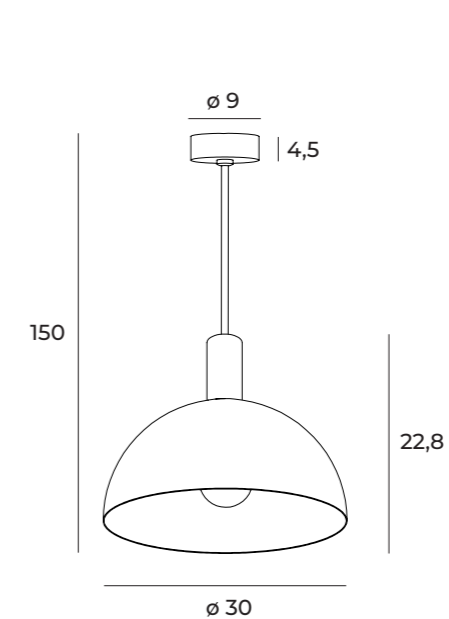

LUISANT

P0473

1 x E27 35W

czarne, złote	black, gold
aluminium, stal	aluminium, steel

W0310

6W LED 360lm 3000K

złote	gold
aluminium, akryl	aluminium, acrylic

LED
in. + traf.