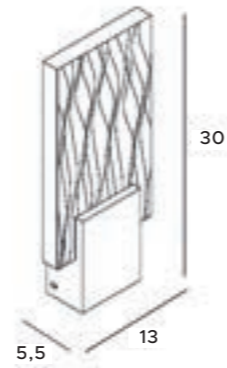

złoto szczotkowane	brushed gold
stal nierdzewna, szkło	stainless steel, glass

P0574D
1X4,5W LED
360lm CRI90 3000K