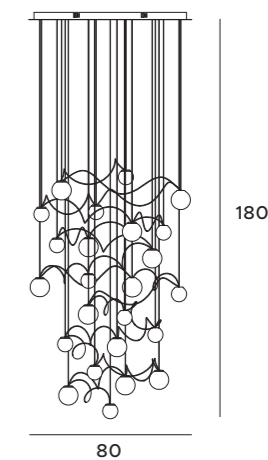

F0055

1 x max 60W E27 230V

mosiądz	brass
metal, białe szkło	metal, white glass

ZOE

P0387

24x1,5W 2520lm LED
3000K

złote	gold
stal nierdzewna, transparentne szkło z bąbelkami	stainless steel, clear bubble glass