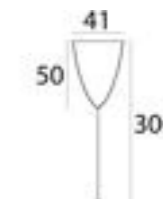

MHT1-P30-BK
ZAWIESIE LINKOWE 3M, CZARNE,
Z REGULACJĄ BEZ UCHWYTU
cable sling 3m, black,
with adjustment without bracket