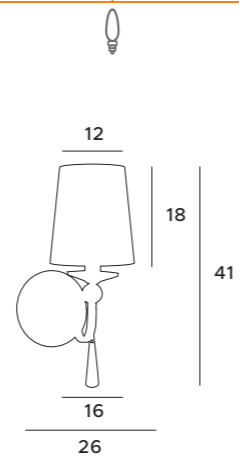

W0067

1x40W E14 230V

chrom	chrome
abażur ecru, metal, tkanina, szkło	ecru shade, metal, fabric, glass