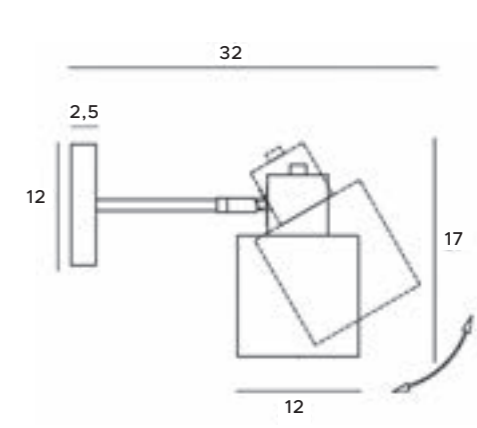

W0188

1x60W E27 230V

czarne metal	black metal