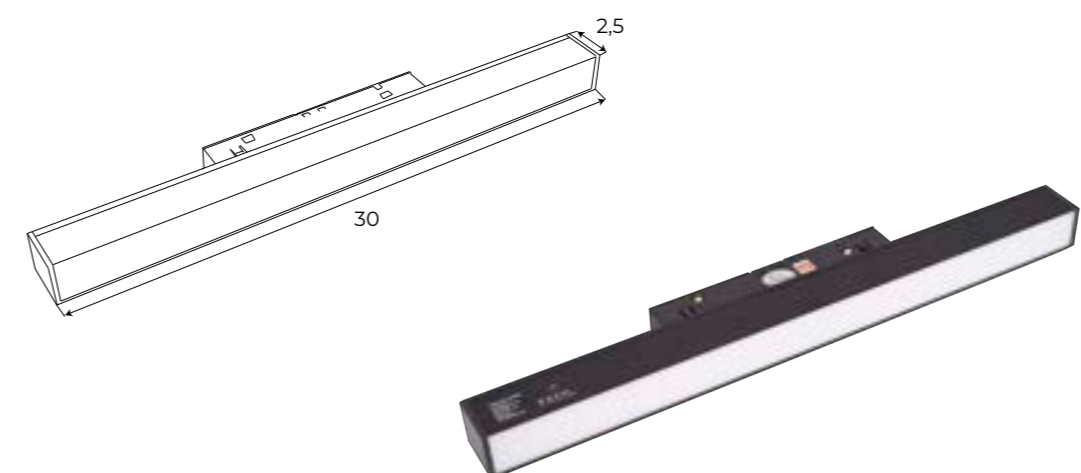

M0002

M0004

M0010

M0013

M0011

M0012

		LED int(W)	⚡	☀	🌈	CRI	💧	🔁	🌀	📦	IES	
ON/OFF	M0001-N	BK	12W	48V	634.27lm	3000K	≥90	IP20	-	-	✓	✓
DALI+	M0001-D	BK	12W	48V	634.27lm	3000K	≥90	IP20	-	✓	✓	✓
zigbee	M0001-Z	BK	12W	48V	634.27lm	2700-5000K	≥90	IP20	-	✓	✓	✓