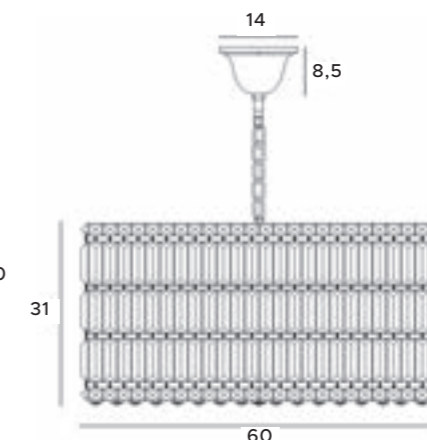

PUCCINI

P0268

28x40W E14 230V

chrom	chrome
metal, szkło	metal, glass

P0267

18x40W E14 230V

chrom	chrome
metal, szkło	metal, glass

P0266