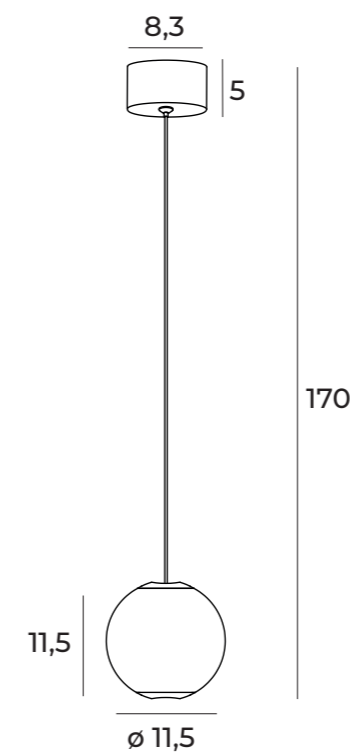

P0339

6x40W E14 230V

chrom	chrome
metal, szkło	metal, glass

P0340

9x40W E14 230V

chrom	chrome
metal, szkło	metal, glass

NOBILE

P0478