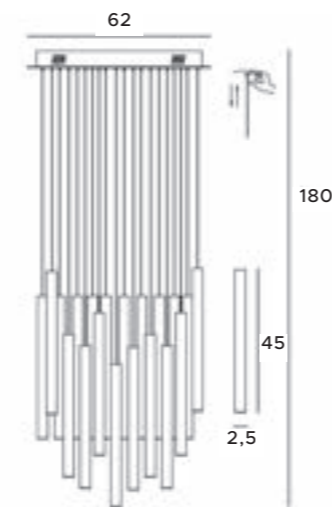

P0206D

10x1W LED 600lm 3000K

chrom	chrome
stal nierdzewna, akryl	stainless steel, acrylic

P0265D

10x1W LED 600lm 3000K

złote	gold
stal nierdzewna, akryl	stainless steel, acrylic

P0524D

10x1W LED 600lm 3000K