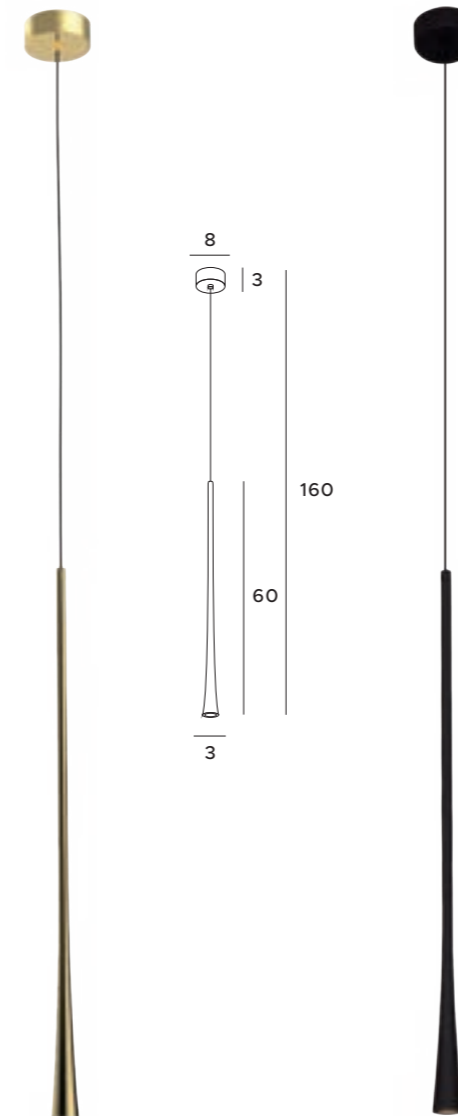

PO110

8x40W E14 230V

chrom	chrome
abażur ecru, metal, tkanina, szkło	ecru shade, metal, fabric, glass

W0067

1x40W E14 230V

chrom	chrome
abażur ecru, metal, tkanina, szkło	ecru shade, metal, fabric, glass

COFFEE