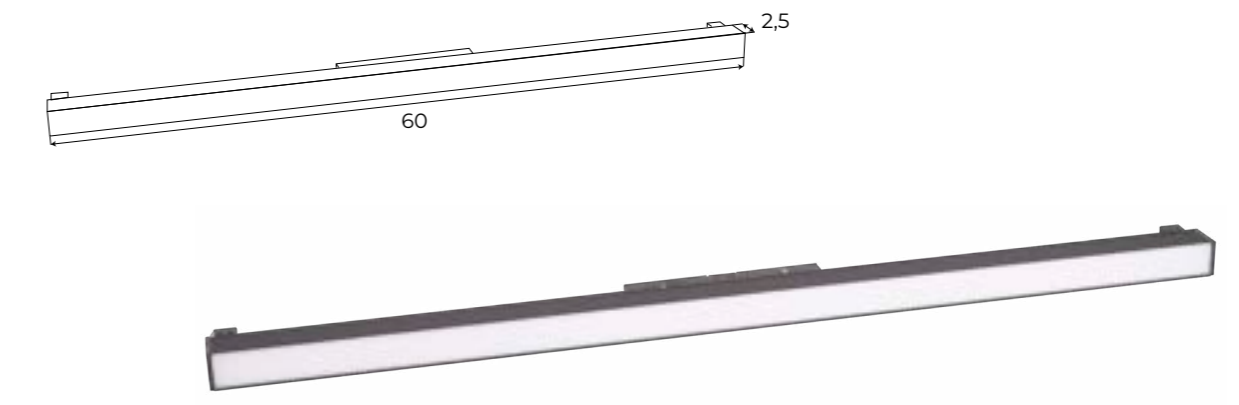

M0002

M0004

M0010

M0013

M0011

M0012

		LED int(W)	⚡	☀	🌈	CRI	💧	🔁	🌀	📦	IES	
ON/OFF	M0001-N	BK	12W	48V	634.27lm	3000K	≥90	IP20	-	-	✓	✓
DALI+	M0001-D	BK	12W	48V	634.27lm	3000K	≥90	IP20	-	✓	✓	✓
zigbee	M0001-Z	BK	12W	48V	634.27lm	2700-5000K	≥90	IP20	-	✓	✓	✓