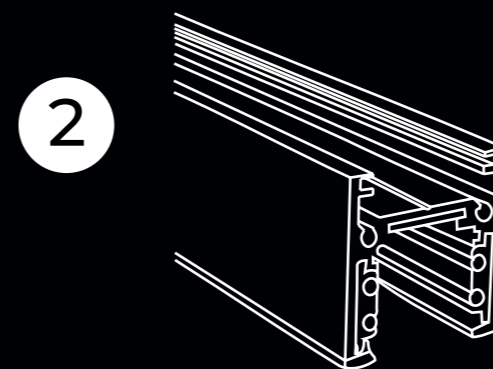

Szyna płytka ma głębokość 2,8 cm i jest montowana na suficie, ścianie lub linkach stalowych jako system wiszący. Zasilacz wewnętrzny oraz adaptery niektórych opraw są wyższe i nie będą się licowały z szyną płytką. W komplecie posiada przysłonę.

The shallow rail is 2.8 cm deep and is mounted on the ceiling, wall or cables steel as a hanging system. Charger internal and adapters of some fixtures are higher and will not fit together with a shallow rail. It includes an aperture.