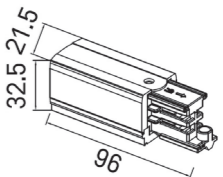

MHT1-C/R-WH
ZAŚLEPKA KOŃCOWA,
PRAWA, BIAŁA
end cup, right, white