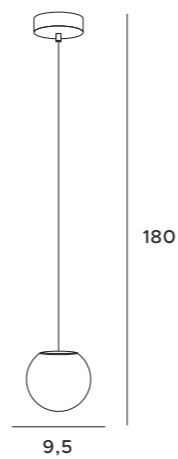

P0389

1x1,5W 105lm LED
3000K

złote	gold
stal nierdzewna, transparentne szkło z bąbelkami	stainless steel, clear bubble glass