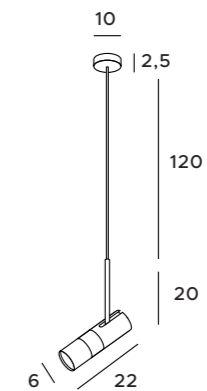

złote, czarne	gold, black
metal	metal

C0195

max 2 x GU10 5W LED 230V

złote, czarne	gold, black
metal	metal

P0408

max 1 x GU10 5W LED 230V

złote, czarne	gold, black
metal	metal

PUZZLE