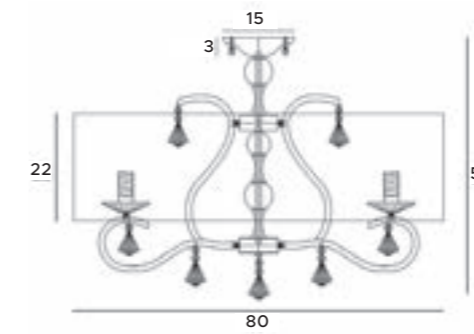

AMSTERDAM

C0059

8x40W E14 230V

chrom, abażur ecru	chrome, ecru shade
metal, tkanina, szkło	metal, fabric, glass