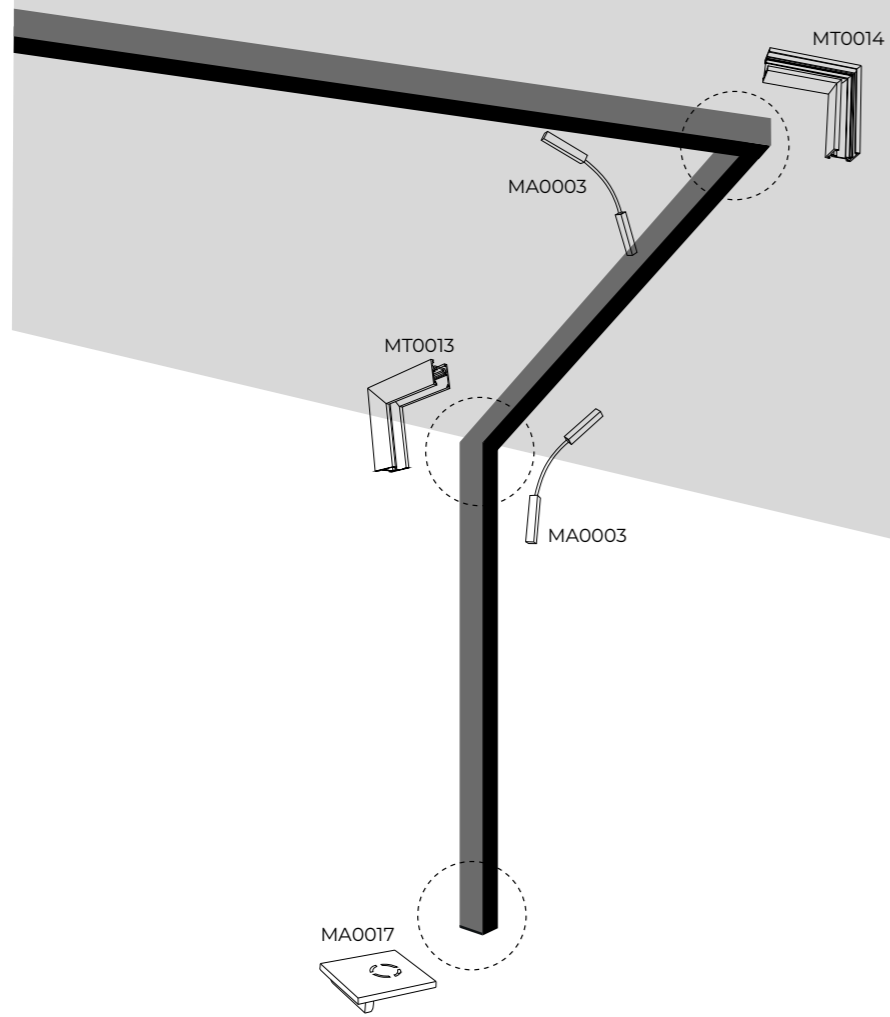

MT0011
MT0012

MT0011
MT0012