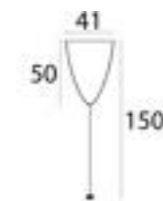

MHT1-P15-BK
ZAWIESIE LINKOWE 1,5M, CZARNE,
Z REGULACJĄ BEZ UCHWYTU
cable sling 1,5m, black,
with adjustment without bracket