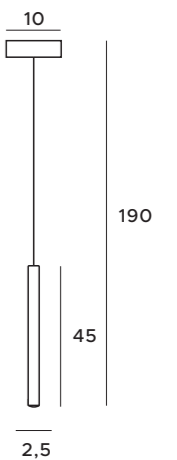

P0172 chrom | chrome   P0204 złote | gold   P0171 miedź | copper   P0203 czarne | black   P0202 białe | white

P0458 miedź szczotkowana | brushed cooper   P0459 złote szczotkowane | brushed gold

1x1W LED 60lm 3000K

stal nierdzewna, akryl | stainless steel, acrylic

LED 3000K / 4000K możliwość wymiany za dodatkową opłatą
LED 3000K / 4000K can be replaced for an additional fee