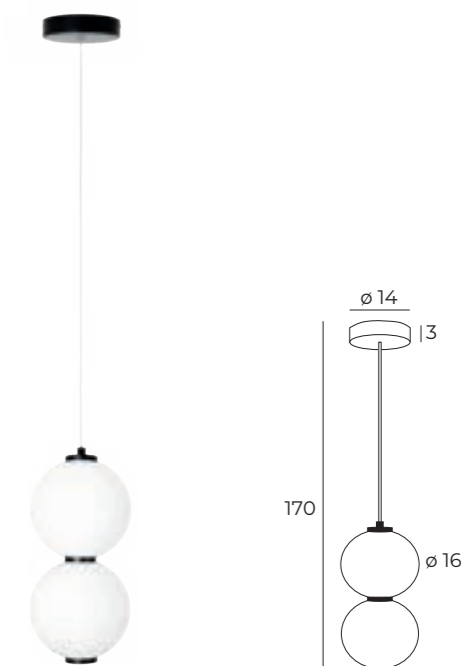

P0469

16W LED 1280lm 3000K

czarne	black
metal, szkło mleczne	metal, opal glass

LED
in. + traf.