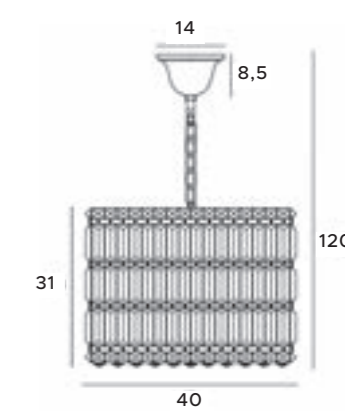

10x40W E14 230V

chrom	chrome
metal, szkło	metal, glass