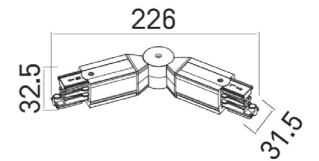

MHT1-300-BK
SZYNA TRÓJFAZOWA 3M, CZARNA
3-circuits track 3m, black

MHT1-300-WH
SZYNA TRÓJFAZOWA 3M, BIAŁA
3-circuits track 3m, white

MHT1-A-BK
ŁĄCZNIK ŁAMANY CZARNY
black track break connector

MHT1-A-WH
ŁĄCZNIK ŁAMANY BIAŁY
white track break connector