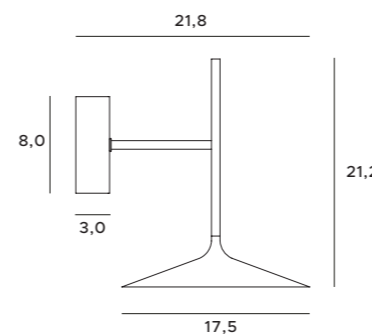

HANA

W0303

1x6W LED
540lm CRI 90+ 3000K

czarne	black
aluminium, akryl	aluminium, acrylic

LED
in. + traf.