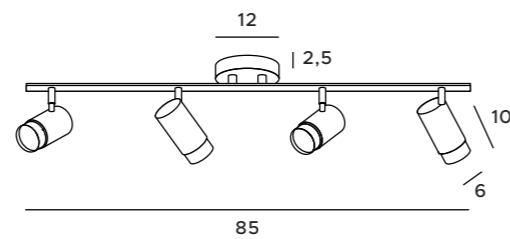

max 4 x GU10 5W LED 230V

złote, czarne	gold, black
metal	metal

C0195