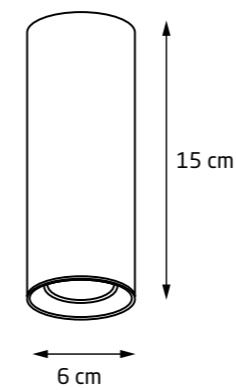

C0153 +
RC0153/C0154
BLACK