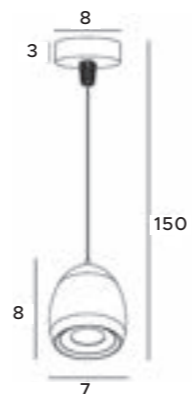

COMET

P0433

1x5W LED 430lm
CRI 80 3000K

czarne	black
metal	metal

P0434

1x5W LED 430lm
CRI 80 3000K

czarne	black
metal	metal

P0435

1x5W LED 430lm
CRI 80 3000K

czarne	black
metal	metal