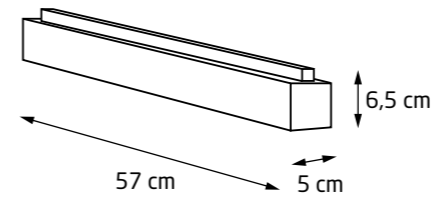

LINEAR

		LED int(W)	INC	⚡	☀️	🌈	CRI	IP	📐	🔌	📦	IES
C0124	WH	18W	✓	230V	1300lm	4000K	80	IP20	100°	—	✓	✓
C0124D	BK	18W	✓	230V	1300lm	4000K	80	IP20	100°	TRIAC	✓	✓
C0190	WH	18W	✓	230V	1300lm	4000K	80	IP20	100°	—	✓	✓
C0190D	BK	18W	✓	230V	1300lm	4000K	80	IP20	100°	TRIAC	✓	✓

LINEAR

		LED int(W)	INC	⚡	☀️	🌈	CRI	IP	📐	🔌	📦	IES
C0125	WH	36W	✓	230V	2700lm	4000K	80	IP20	100°	—	✓	✓
C0125D	BK	36W	✓	230V	2700lm	4000K	80	IP20	100°	TRIAC	✓	✓
C0175	WH	36W	✓	230V	2700lm	4000K	80	IP20	100°	—	✓	✓
C0175D	BK	36W	✓	230V	2700lm	4000K	80	IP20	100°	TRIAC	✓	✓

*3000K for order