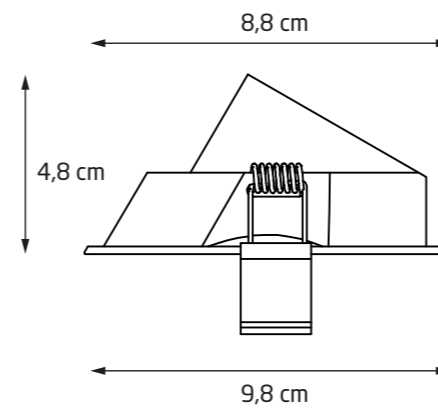

BELLATRIX

H0112

9W

230V

850lm

3000K

90+

IP54

60°

TRIAC

✓

✓

BELLATRIX SIDE

H0115

WH

LED MODULE H0112

230V

IP54

60°

Ø 90mm

H0116

BK

LED MODULE H0112

230V

IP54

60°

Ø 90mm