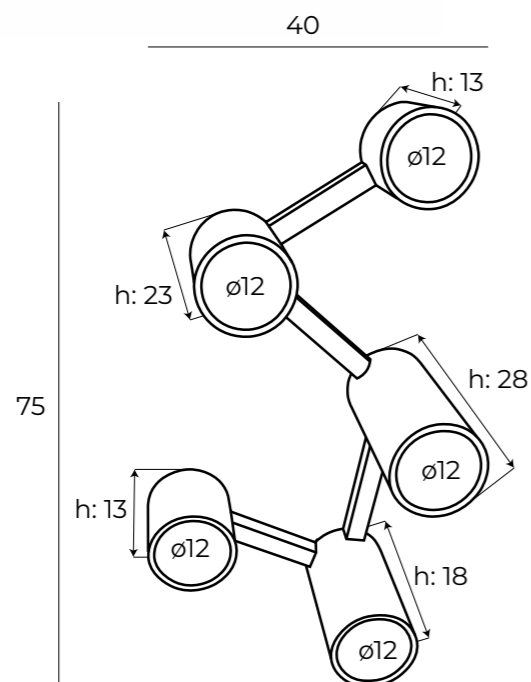

C0229

5 x GU10 MAX 7W

czarne	black
metal	metal

NEW

C0230

5 x GU10 MAX 7W

białe	white
metal	metal

NEW