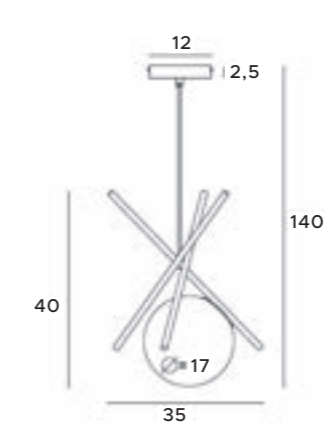

LED
in. + traf.

XENA

T0044

1 x max 60W E27 230V

mosiądz	brass
metal, białe szkło	metal, white glass

P0403

1 x max 60W E27 230V

mosiądz	brass
metal, białe szkło	metal, white glass