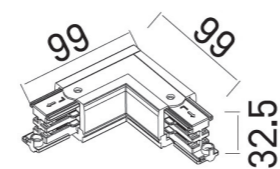

MHT1-L/L-BK

ŁĄCZNIK L, LEWY, CZARNY
„L” connector, left, black