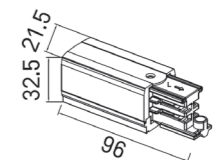

MHT1-C/R-BK
ZAŚLEPKA KOŃCOWA,
PRAWA, CZARNA
end cup, right, black