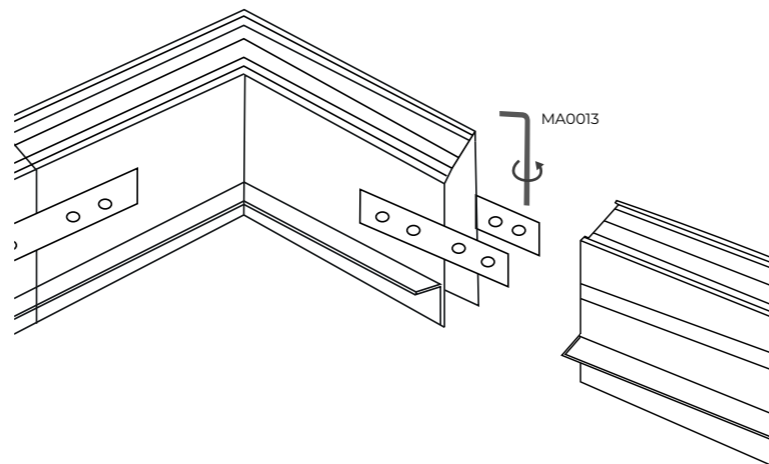

MT0010

MT0006
MT0007

MT0008

MA0003

MA0003

MA0003

MT0009

MA0003

MT0010

MA0011

MT0006
MT0007