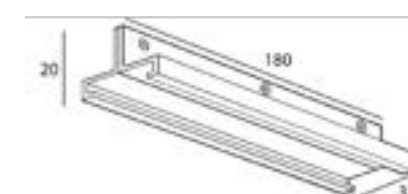

MHT1-N-WH
ZAŚLEPKA MASKUJĄCA
DO SZYNY, BIAŁA
cover cap for track, white