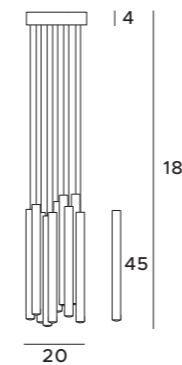

P0206D

10x1W LED 600lm 3000K

chrom	chrome
stal nierdzewna, akryl	stainless steel, acrylic

P0265D

10x1W LED 600lm 3000K

złote	gold
stal nierdzewna, akryl	stainless steel, acrylic

P0524D

10x1W LED 600lm 3000K