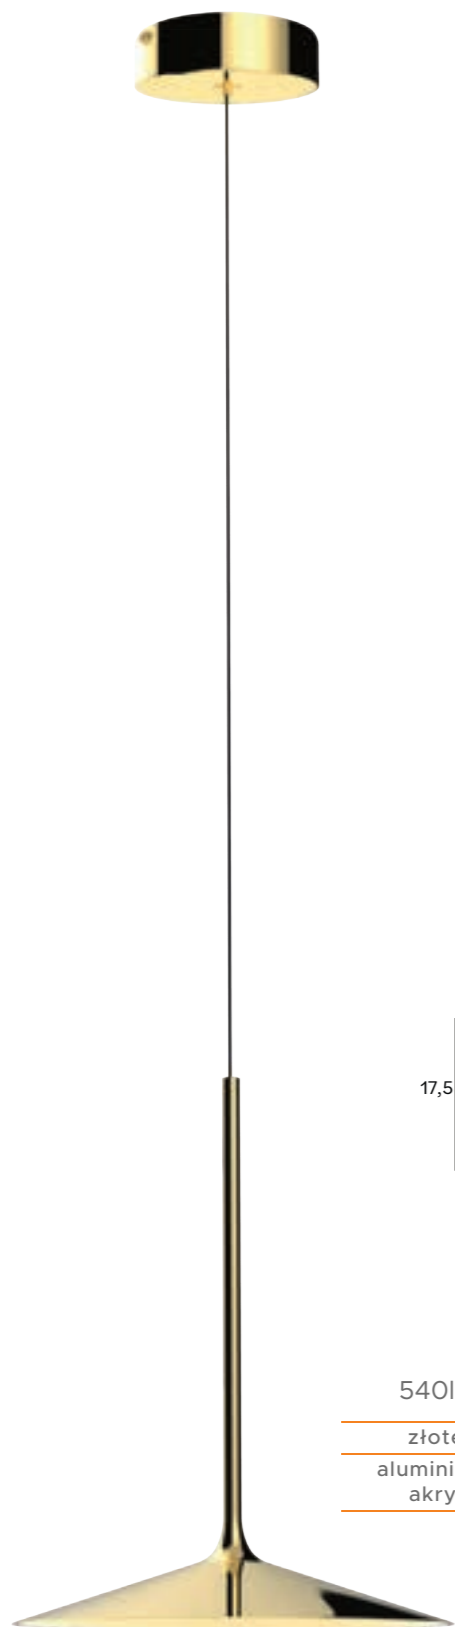

W0304

1x6W LED
540lm CRI 90+ 3000K

złote	gold
aluminium, akryl	aluminium, acrylic

LED
in. + traf.

P0460

1x6W LED
540lm CRI 90+ 3000K

złote	gold
aluminium, akryl	aluminium, acrylic

LED
in. + traf.