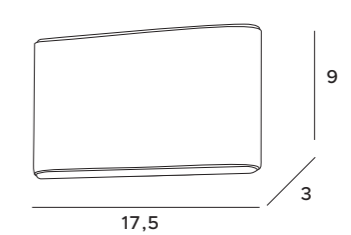

2x4W LED 626lm 3000K

białe	white
metal, akryl	metal, acrylic

LED
in. + traf.