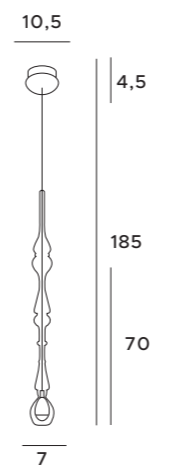

1x3W LED 285lm 3000K

chrom	chrome
metal, szkło bezbawne	metal, transparent glass

LED
in. + traf.

P0245