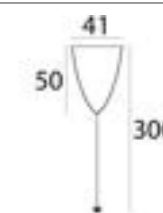

MHT1-P50-BK
ZAWIESIE LINKOWE 5M, CZARNE,
Z REGULACJĄ BEZ UCHWYTU
cable sling 5m, black,
with adjustment without bracket

MHT1-L/R-BK

ŁĄCZNIK L, PRAWY, CZARNY
„L” connector, right, black

MHT1-P50-WH
ZAWIESIE LINKOWE 5M, BIAŁE,
Z REGULACJĄ BEZ UCHWYTU
cable sling 5m, white,
with adjustment without bracket