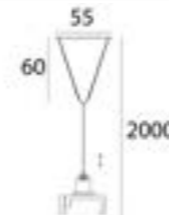

MHT1-KIT-WH

ZAWIESZENIE LINKOWE
Z REGULACJĄ 2M, BIAŁE
cable suspension
adjustable 20m, white