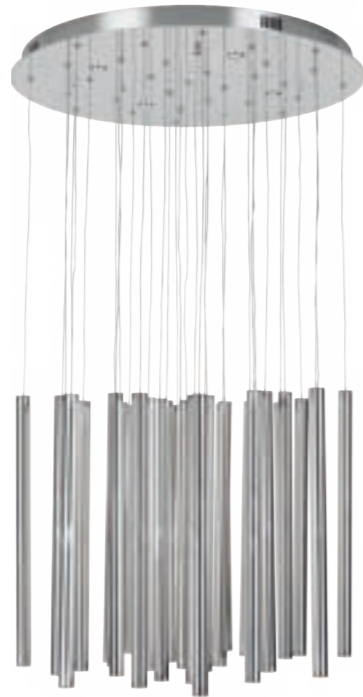

złote szczotkowane	brushed gold
stal nierdzewna, akryl	stainless steel, acrylic

P0242D

33x1W + 4x3W LED
2200lm 3000K

złote	gold
stal nierdzewna, akryl	stainless steel, acrylic

P0175D

33x1W + 4x3W LED
2200lm 3000K