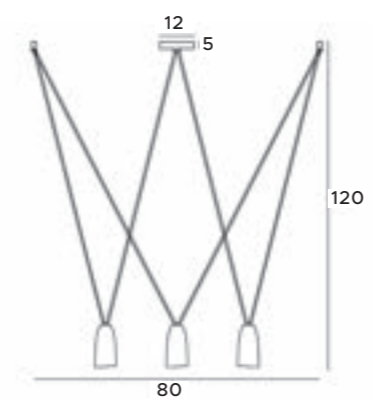

3x40W G9 230V

czarne	black
metal	metal

P0400