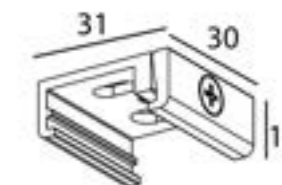

MHT1-P1-BK
UCHWYT DO SZYNY, KTÓTKI, CZARNY
track bracket, short, black