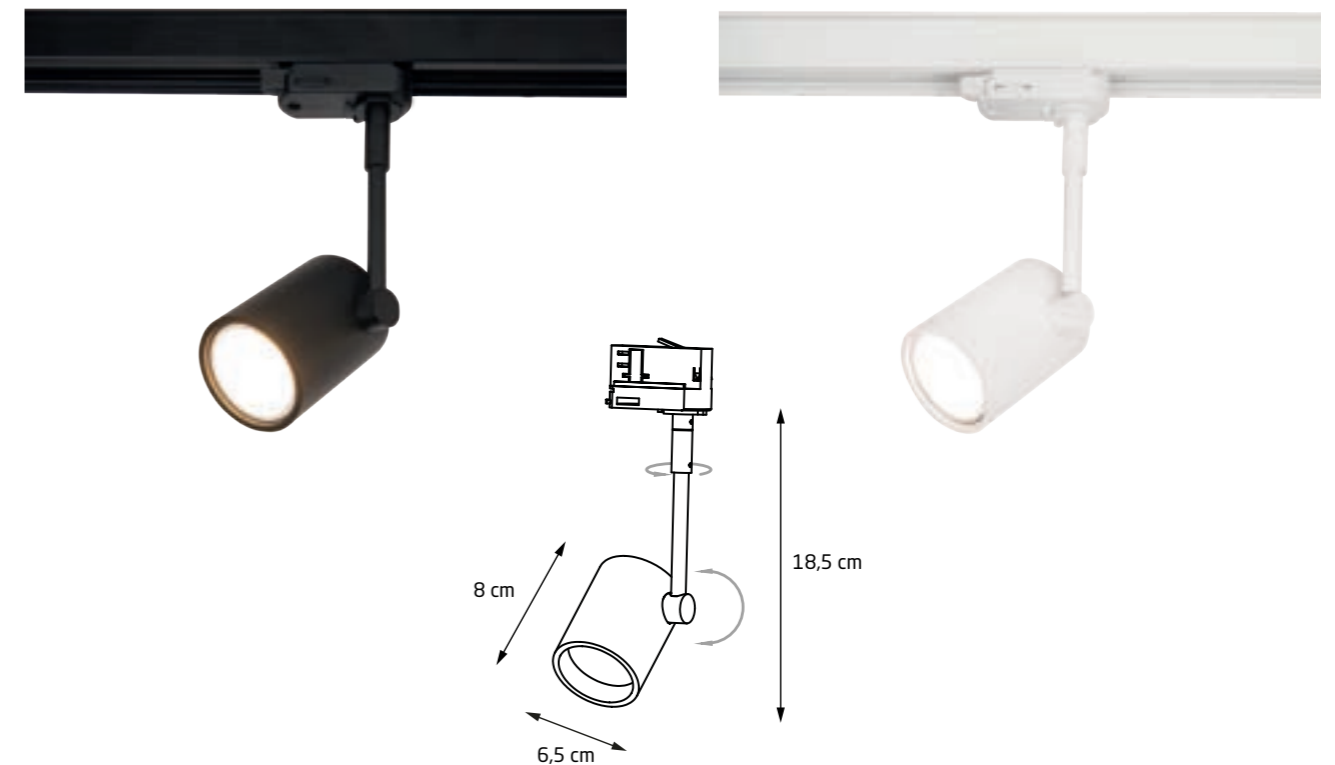

OTIUM							
S0004	WH	GU10	50W	230V	IP20	OPT.	✓
S0003	BK	GU10	50W	230V	IP20	OPT.	✓