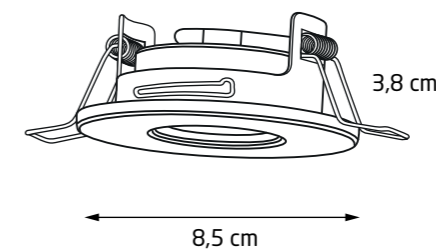

IP
65

AQUA

H0045

PCR

GU5.3*

35W

230V

IP65

Ø 70mm