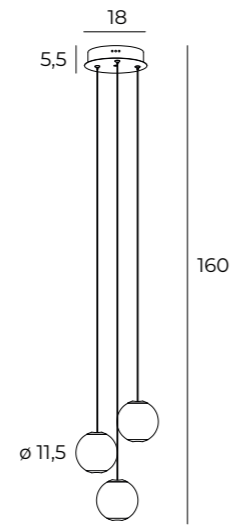

P0479

3 x 6W LED 1305lm 3000K

chrom	chrome
stal nierdzewna, aluminium, akryl	stainless steel, aluminium, acrylic

LED
in. + traf.

P0480

4 x 6W LED 1566lm 3000K

chrom	chrome
stal nierdzewna, aluminium, akryl	stainless steel, aluminium, acrylic

LED
in. + traf.