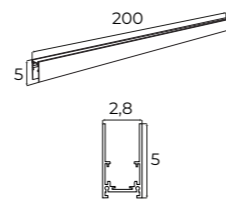

MT0011
SZYNA NATYNKOWA PŁYTKA 1M
magnet track surface mounting 1m