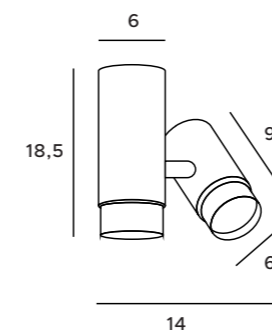

max 2 x GU10 5W LED 230V

złote, czarne	gold, black
metal	metal