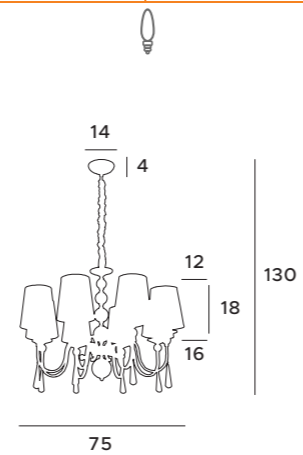

PO110

8x40W E14 230V

chrom	chrome
abażur ecru, metal, tkanina, szkło	ecru shade, metal, fabric, glass