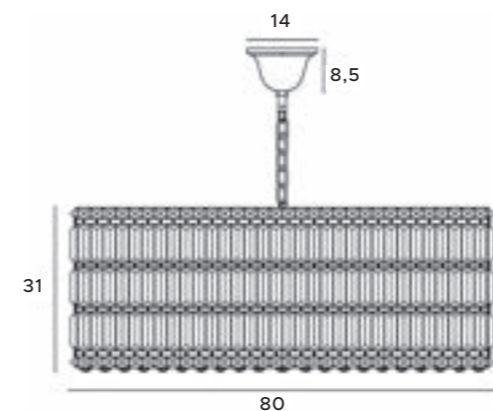

PUCCINI

P0268

28x40W E14 230V

chrom	chrome
metal, szkło	metal, glass

P0267

18x40W E14 230V

chrom	chrome
metal, szkło	metal, glass

P0266