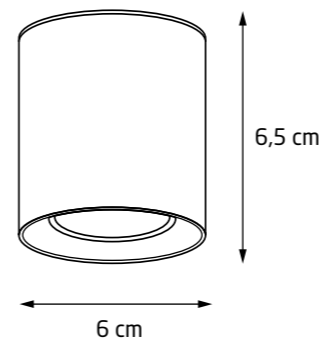

TUB

		LED int(w)	⚡	☀️	🌈	CRI	💧	📐	📦	IES
C0155	WH	7W	230V	572lm	3000K	80	IP20	35°	✓	✓
C0211	BK	7W	230V	572lm	3000K	80	IP20	35°	✓	✓
RC0155/C0156	WH									
RC0155/C0156	BK									
RC0155/C0156	SG