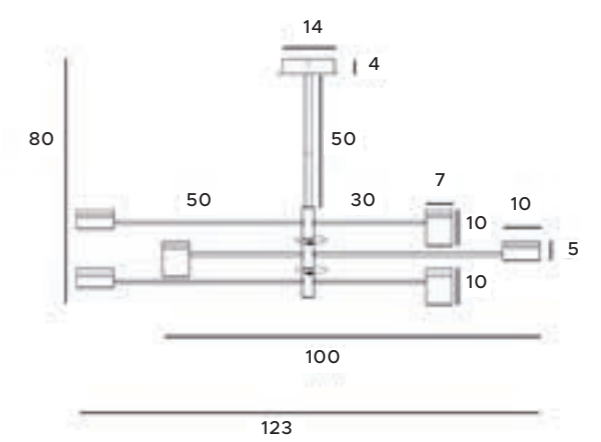

P0407

6x7W LED 2520lm

drewno, czarne	wood, black
metal, akryl	metal, acrylic

LED
in. + traf.