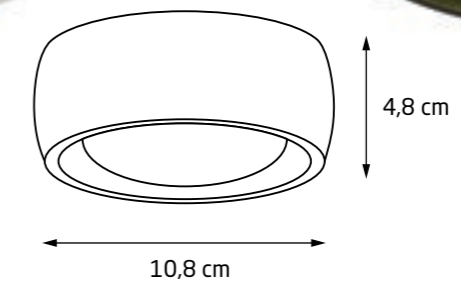

KODAK		LED int(W)	⚡	☀️	🌈	CRI	💧	📐	🌀	📦
C0135	WH	8W	230V	704lm	3000K	90	IP44	90°	OPT.	✓
C0204	BK	8W	230V	704lm	3000K	90	IP44	90°	OPT.	✓