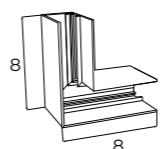

MT0012
SZYNA NATYNKOWA PŁYTKA 2M
magnet track surface mounting 2m