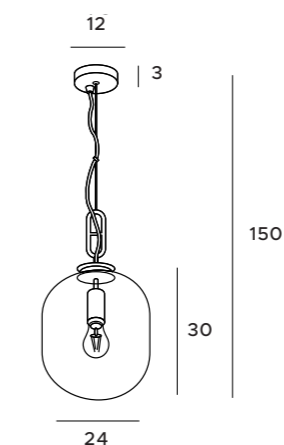

P0297

1x60W E27 230V

czarne	black
metal, szkło bursztynowe	metal, amber glass

P0296

1x60W E27 230V

czarne	black
metal, szkło lustrzane	metal, mirror glass