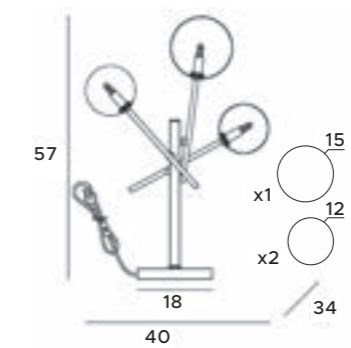

2x max 40W G9 230V

mosiądz	brass
metal, szkło	metal, glass

T0043

3x max 40W G9 230V

czarne	black
metal, szkło	metal, glass

T0035

3x max 40W G9 230V

mosiądz	brass
metal, szkło	metal, glass