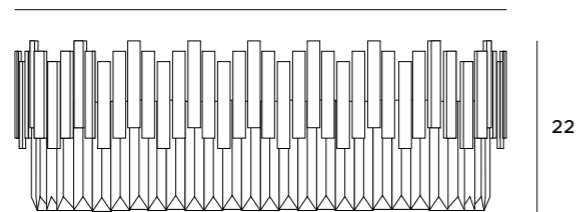

TREND

P0368

8x40W E14 230V

złote	gold
metal, szkło	metal, glass

C0164

15x40W E14 230V

złote	gold
metal, szkło	metal, glass

60