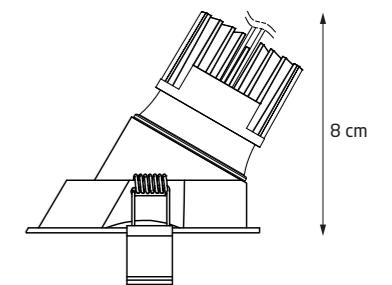

BELLATRIX

H0112

9W

230V

850lm

3000K

90+

IP54

60°

TRIAC

✓

✓

BELLATRIX SIDE

H0115

WH

LED MODULE H0112

230V

IP54

60°

Ø 90mm

H0116

BK

LED MODULE H0112

230V

IP54

60°

Ø 90mm