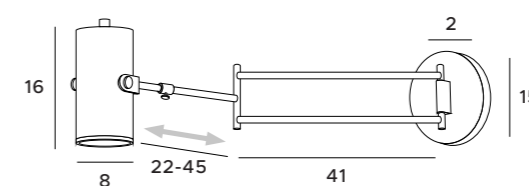

LED
in. + traf.

VARSOVIA

C0146

1x50W GU10 230V

mosiądz	brass
metal, szkło	metal, glass

W0245

1x50W GU10 230V

mosiądz	brass
metal, szkło	metal, glass