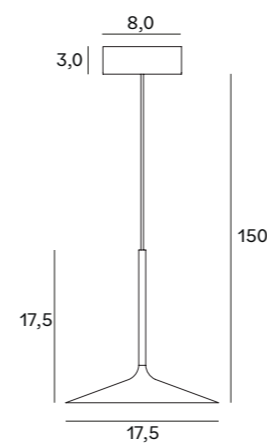

HANA

W0303

1x6W LED
540lm CRI 90+ 3000K

czarne	black
aluminium, akryl	aluminium, acrylic

LED
in. + traf.

P0456

1x6W LED
540lm CRI 90+ 3000K

czarne	black
aluminium, akryl	aluminium, acrylic

LED
in. + traf.