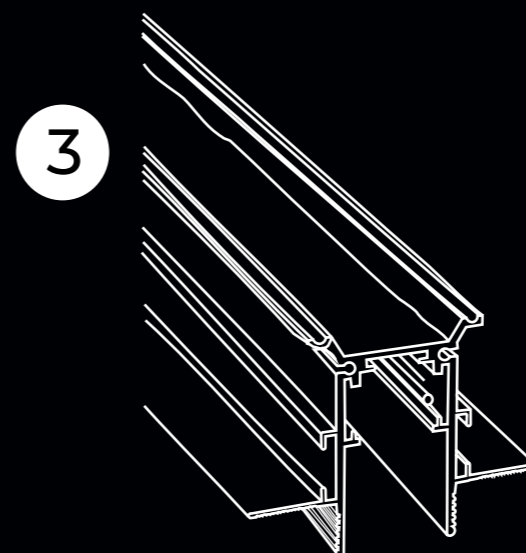

MT0010
KĄTOWNIK ŚCIANA/SUFIT
DO MT0006, MT0007
*wall/ceiling corner
for MT0006, MT0007*

Szyna podtynkowa jest wpuszczana do sufitów podwieszanych, ścian karton-gips. Licuje się z ich powierzchnią. Kompatybilna z każdym typem adaptera i zasilacza. W komplecie posiada przysłonę.

The flush-mounted rail is recessed into suspended ceilings, plasterboard walls. It is flush with their surface. Compatible with any type of adapter and power supply.