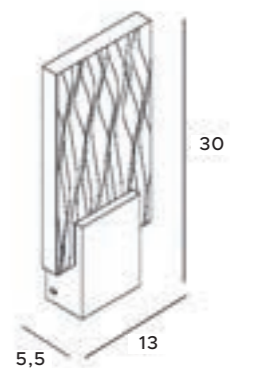

czarne szczotkowane	brushed black
stal nierdzewna, szkło	stainless steel, glass