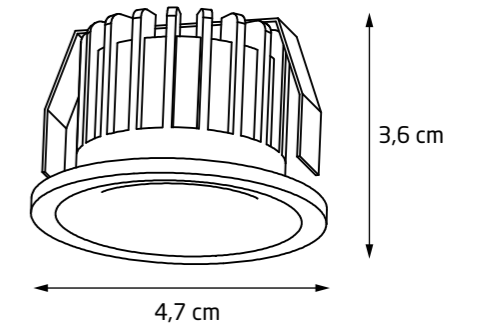

 IP44

 OPT.

 Ø 68mm

IP
54

TIME

		LED int(w)	⚡	☀️	🌈	CRI	💧	🔌	📦
H0073	WH	2W	230V	160lm	3000K	80	IP54	Ø 65mm	✓
H0074	WH	2W	230V	160lm	3000K	80	IP54	Ø 65mm	✓

YUCA FIXED

H0103	BK	3W	230V	250lm	3000K	80	IP20	45°	Ø 40mm	✓	✓
-------	-----------	----	------	-------	-------	----	------	-----	--------	---	---