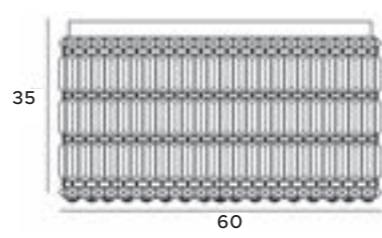

C0129

32x40W E14 230V

chrom	chrome
metal, szkło	metal, glass

C0128

18x40W E14 230V

chrom	chrome
metal, szkło	metal, glass

C0127

11x40W E14 230V

chrom	chrome
metal, szkło	metal, glass