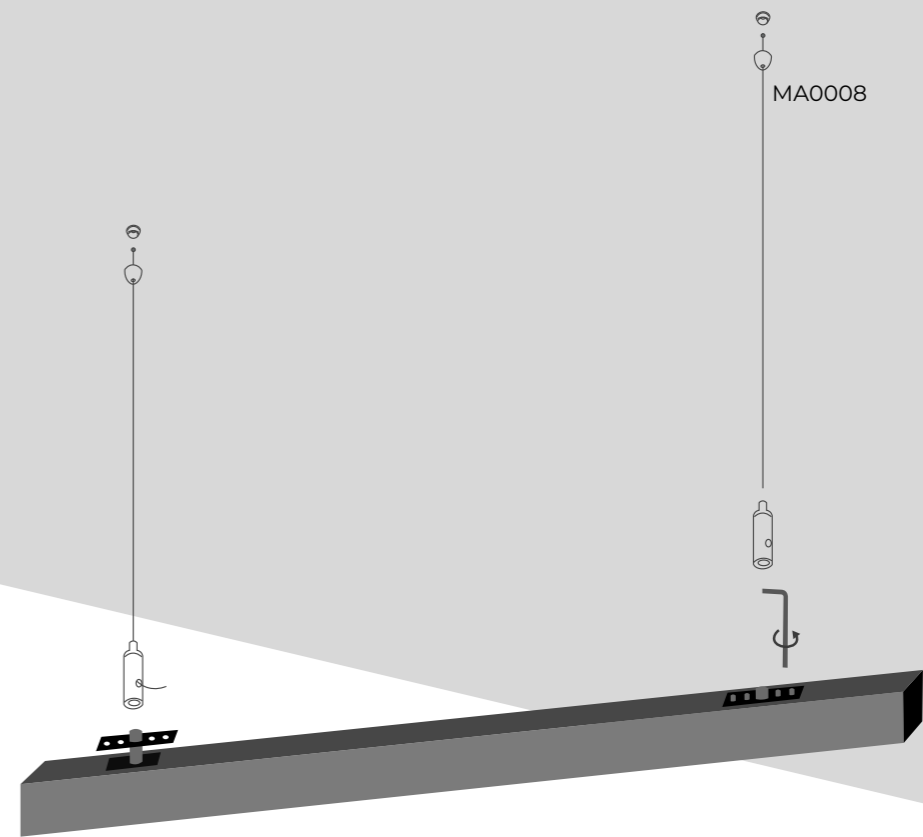

MT0011
MT0012

MT0011
MT0012