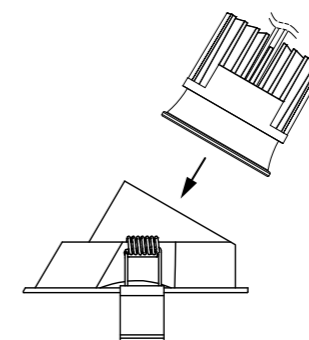

BELLATRIX

H0112

9W

230V

850lm

3000K

90+

IP54

60°

TRIAC

✓

✓

BELLATRIX SIDE

H0115

WH

LED MODULE H0112

230V

IP54

60°

Ø 90mm

H0116

BK

LED MODULE H0112

230V

IP54

60°

Ø 90mm