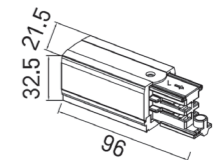

MHT1-C/L-WH
ZAŚLEPKA KOŃCOWA,
LEWA, BIAŁA
end cup, left, white