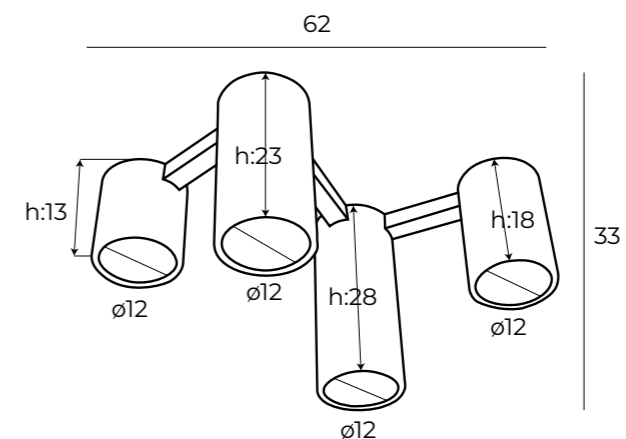

NEW LAXER

C0227

4 x GU10 MAX 7W

czarne	black
metal	metal

C0228

4 x GU10 MAX 7W

białe	white
metal	metal

NEW