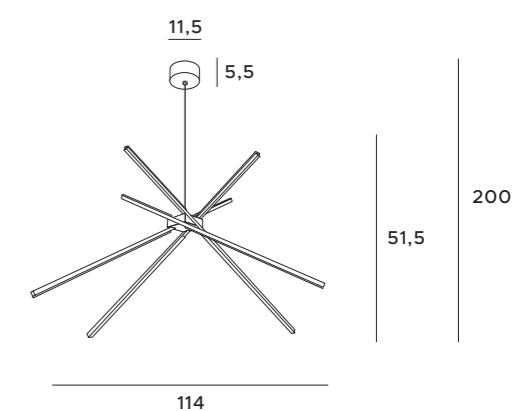

SISTEMA

P0399

3x40W G9 230V

czarne	black
metal	metal

P0400

1x40W G9 230V

czarne	black
metal	metal

SPIDER