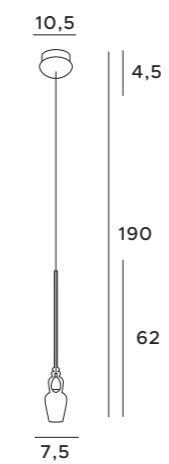

1x3W LED 285lm 3000K

chrom	chrome
metal, szkło bezbawne	metal, transparent glass

LED
in. + traf.

P0245

1x3W LED 285lm 3000K

chrom	chrome
metal, szkło bezbawne	metal, transparent glass

LED
in. + traf.

NEMO