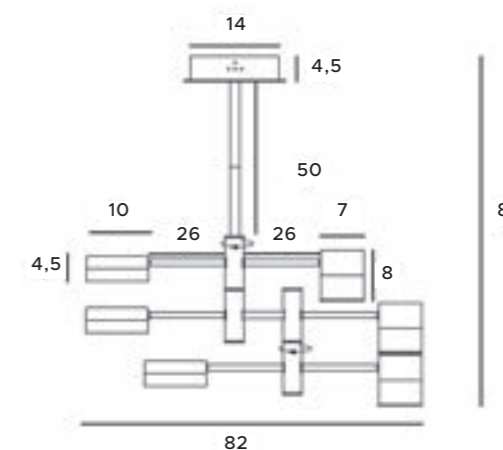

P0405

6x7W LED 2520lm

złote, czarne	gold, black
metal, akryl	metal, acrylic

LED
in. + traf.