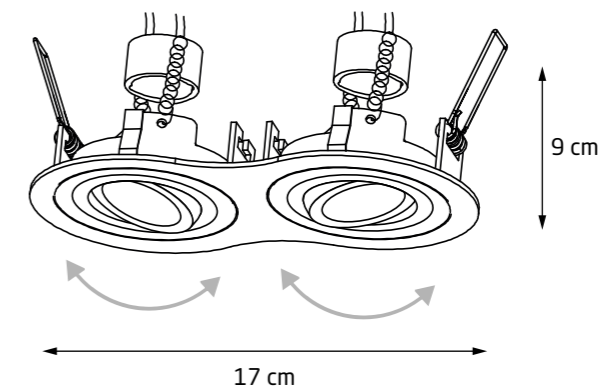

SIGNAL

H0083	WH	GU10	2 x 50W	230V	IP20	OPT.	2 x Ø 82mm
H0087	BK	GU10	2 x 50W	230V	IP20	OPT.	2 x Ø 82mm