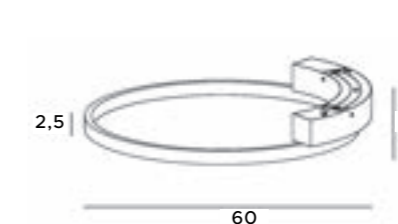

C0198

1x38W 2280lm 3000K

czarne	black
aluminium, silikon	aluminium, silikon

LED
in. + traf.