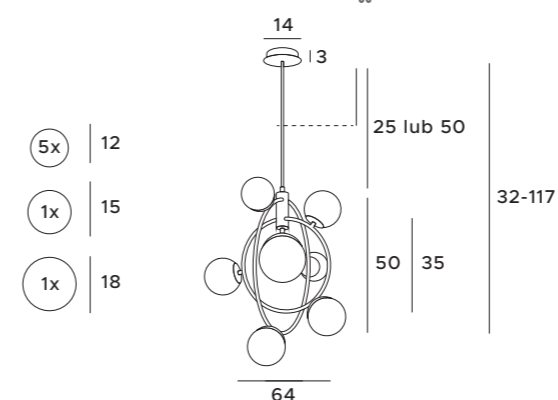

P0378

7x40W G9 230V

złote	gold
metal, szkło	metal, glass