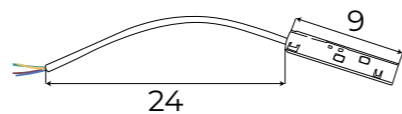

MA0001
ZASILANIE SZYNY PRZY UŻYCIU
ZASILACZA ZEWNĘTRZNEGO
*power supply for track when
used external driver*