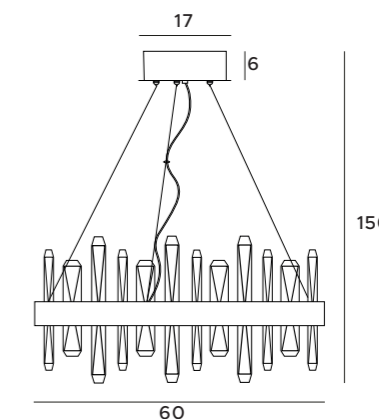

złote	gold
metal, szkło	metal, glass

W0250

3x40W G9 230V

złote	gold
metal, szkło	metal, glass

PRINCE

P0421
 1x 31W 1860lm 3200K

złote	gold
metal, szkło	metal, glass

LED
 in. + traf.