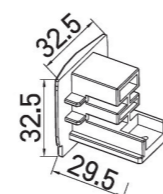

MHT1-N-WH
ZAŚLEPKA MASKUJĄCA
DO SZYNY, BIAŁA
cover cap for track, white