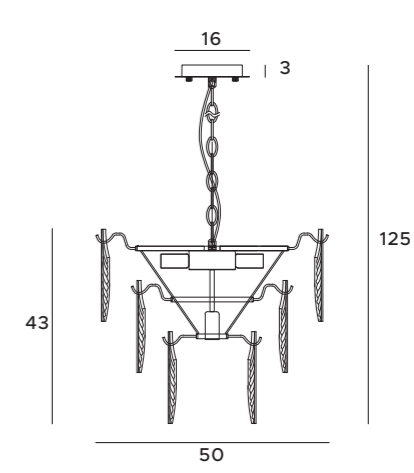

P0417

9x40W E14 230V

złote	gold
metal, szkło, tkanina	metal, glass, fabric