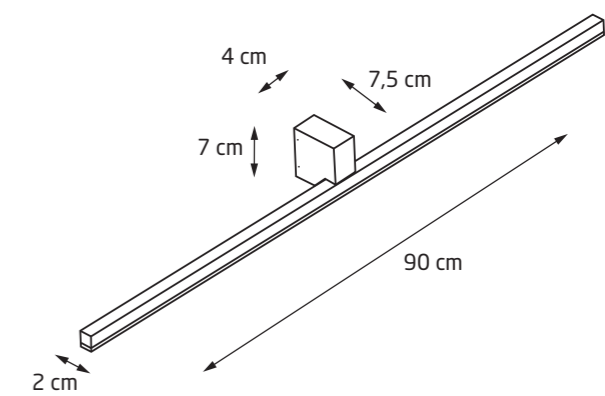

FINGER

W0155

1x7,5W LED 975lm 3000K

białe	white
metal	metal

LED
in. + traf.

IP
54

IP
54

W0214

1x9W LED 1115lm 3000K

białe	white
metal	metal

LED
in. + traf.