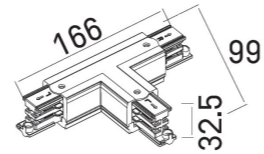

MHT1-T/R-WH
ŁĄCZNIK „T” PRAWY, BIAŁY
„L” connector, right, white