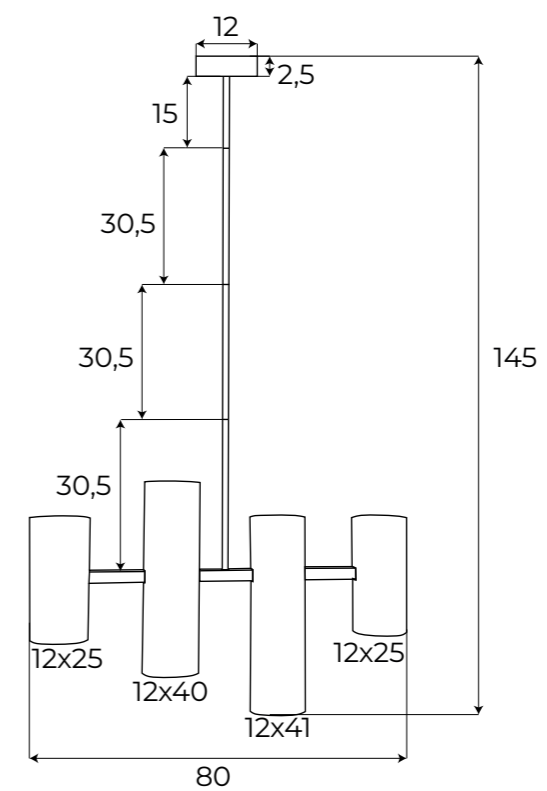

P0501

4 x GU10 MAX 7W

czarne	black
metal	metal

NEW

P0502

4 x GU10 MAX 7W

białe	white
metal	metal

NEW