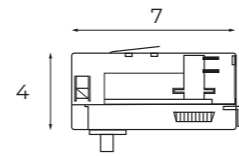

AKCESORIA SYSTEMÓW SZYN 3-FAZOWYCH

3-CIRCUITS TRACK SYSTEM ACCESORIES

MHT1-AD-BK
ADAPTER DO LAMP WISZĄCYCH
NA SZYNĘ 3-FAZOWĄ, CZARNY
*adapter for 3-circuits
pendant lights, black*

MHT1-AD-WH
ADAPTER DO LAMP WISZĄCYCH
NA SZYNĘ 3-FAZOWĄ, CZARNY
*adapter for 3-circuits
pendant lights, white*

MHT1-A-BK
ŁĄCZNIK ŁAMANY CZARNY
black track break connector

MHT1-A-WH
ŁĄCZNIK ŁAMANY BIAŁY
white track break connector

MHT1-C/L-BK
ZAŚLEPKA KOŃCOWA,
LEWA, CZARNA
end cup, left, black

MHT1-C/L-WH
ZAŚLEPKA KOŃCOWA,
LEWA, BIAŁA
end cup, left, white

MHT1-C/R-BK
ZAŚLEPKA KOŃCOWA,
PRAWA, CZARNA
end cup, right, black

MHT1-C/R-WH
ZAŚLEPKA KOŃCOWA,
PRAWA, BIAŁA
end cup, right, white

MHT1-I-BK
ŁĄCZNIK WEWNĘTRZNY, CZARNY
internal connector, black

MHT1-C/R-WH
ŁĄCZNIK WEWNĘTRZNY, WHITE
internal connector, white

MHT1-IL-BK-MAX
ŁĄCZNIK PROSTY
ZASILAJĄCY, CZARNY
*straight connector,
power supply, black*