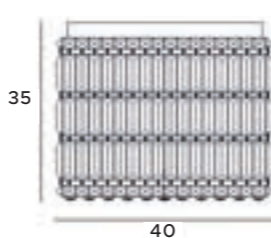

C0129

32x40W E14 230V

chrom	chrome
metal, szkło	metal, glass

C0128

18x40W E14 230V

chrom	chrome
metal, szkło	metal, glass

C0127

11x40W E14 230V

chrom	chrome
metal, szkło	metal, glass