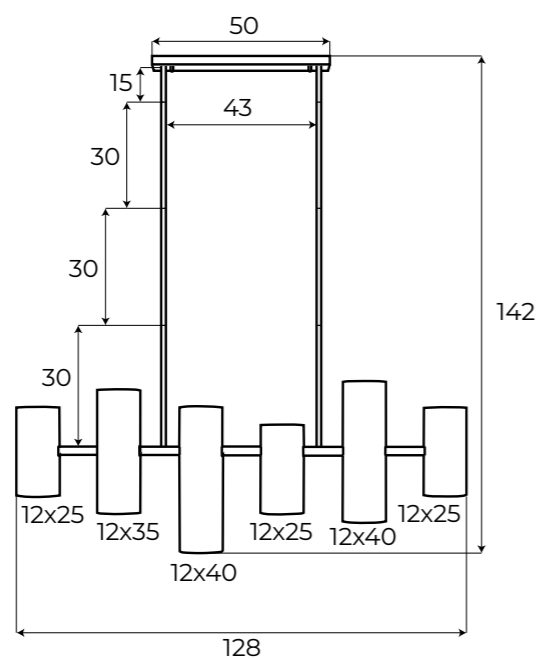

P0503

6 x GU10 MAX 7W

czarne	black
metal	metal

NEW

P0504

6 x GU10 MAX 7W

białe	white
metal	metal

T0051