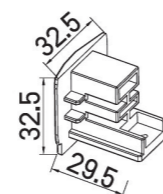

MHT1-N-BK
ZAŚLEPKA MASKUJĄCA
DO SZYNY, CZARNA
cover cap for track, black