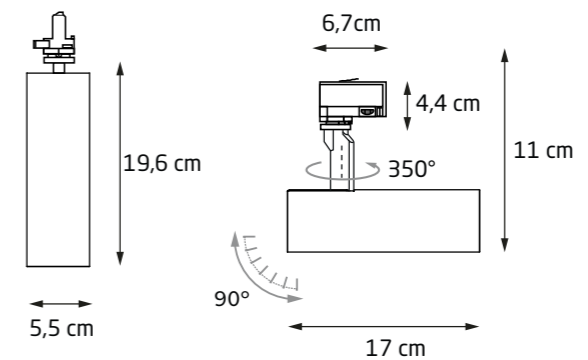

SHINEMAKER		LED int (w)	⚡	☀️	🌈	CRI	IP	📐	🔍	📦	IES	
S0015	WH	15W	230V	1327lm	3000K	90+	IP20	36°	✓	Ø 68MM	✓	✓
S0016	BK	15W	230V	1327lm	3000K	90+	IP20	36°	✓	Ø 68MM	✓	✓
HONEYCOMB												
RING GOLD		SG										

*4000K for order