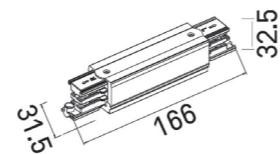

MHT1-IL-WH-MAX

ŁĄCZNIK PROSTY
ZASILAJĄCY, BIAŁY
straight connector,
power supply, white

MHT1-P15-BK
ZAWIESIE LINKOWE 1,5M, CZARNE,
Z REGULACJĄ BEZ UCHWYTU
cable sling 1,5m, black,
with adjustment without bracket