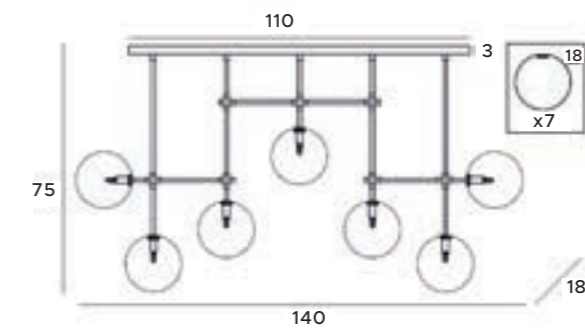

*3000K for order

LOLLIPOP

P0396

7x max 40W G9 230V

czarne	black
metal, szkło	metal, glass

P0295

7x max 40W G9 230V

mosiądz	brass
metal, szkło	metal, glass