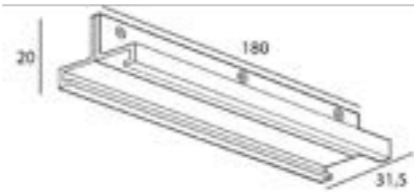

MHT1-P15-BK
ZAWIESIE LINKOWE 1,5M, CZARNE,
Z REGULACJĄ BEZ UCHWYTU
*cablе sling 1,5m, black,
with adjustment without bracket*

MHT1-T/L-BK
ŁĄCZNIK „L” LEWY, CZARNY
„L” connector, left, black