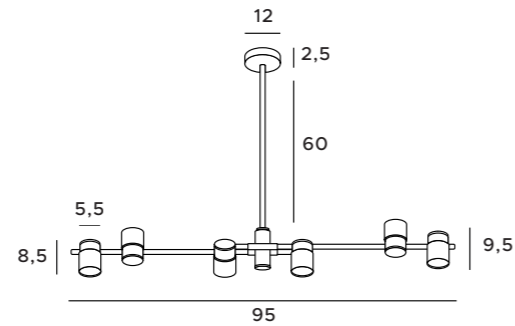

max 6 x GU10 5W LED 230V

złote, czarne	gold, black
metal	metal

C0196