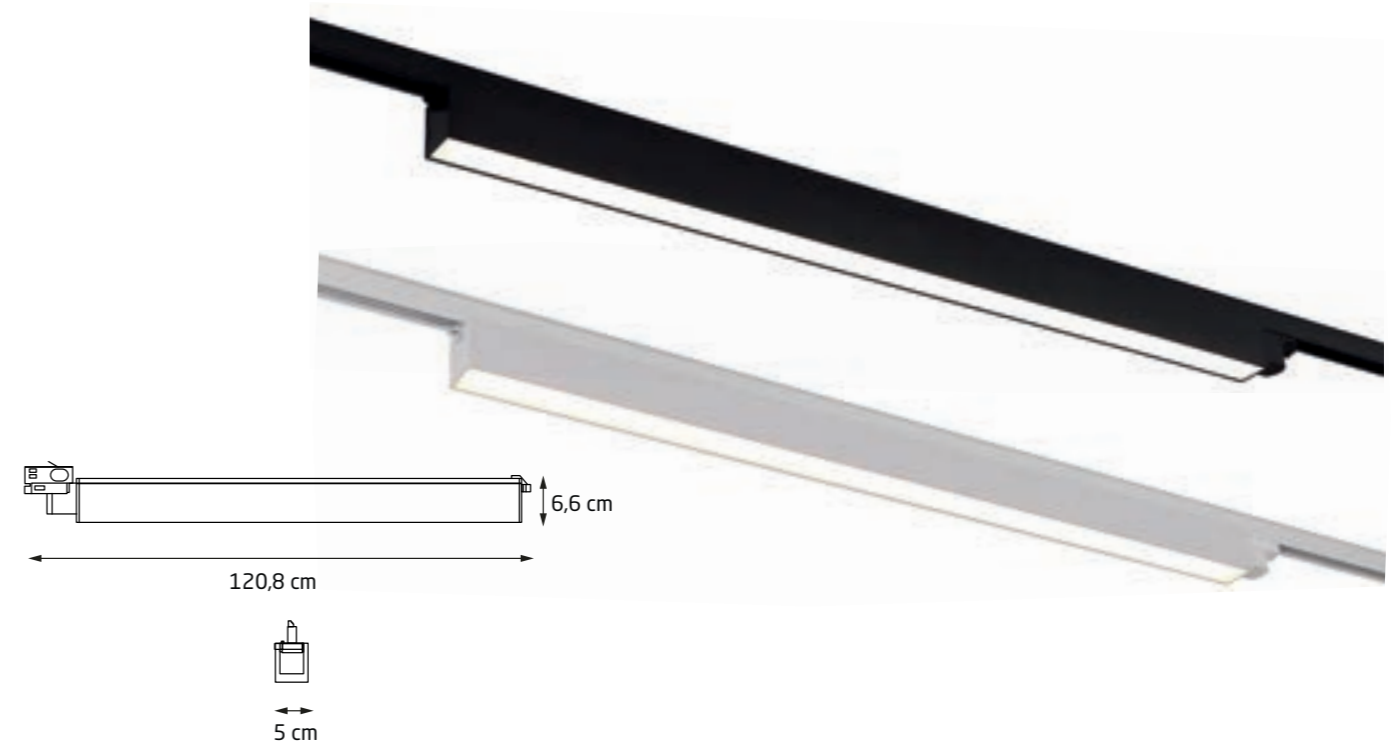

LINEAR

		LED int(W)	⚡	☀️	🌈	CRI	💧	🔺	⊙	📦	IES
S0008	BK	36W	230V	3400lm	4000K	80	IP20	100°	—	✓	✓
S0010	WH	36W	230V	3400lm	4000K	80	IP20	100°	—	✓	✓