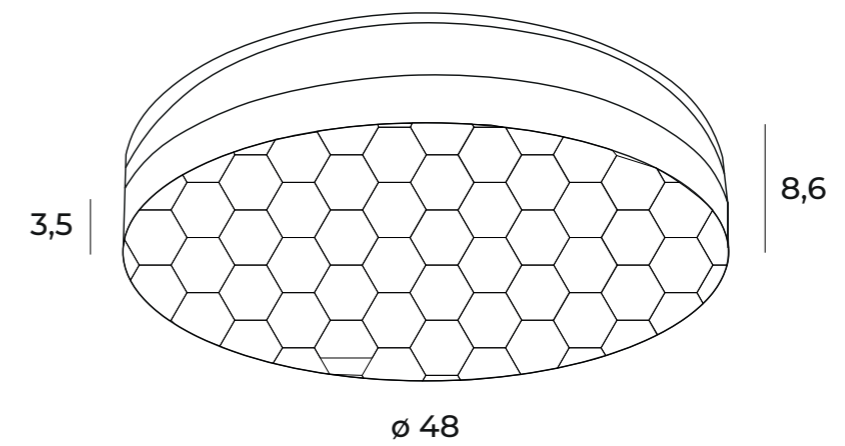

1x18W 1800lm LED 3000K

chrom	chrome
stal nierdzewna, kryształ K9	stainless steel, K9 crystal

P0392

1x13W 1300lm LED 3000K

chrom	chrome
stal nierdzewna, kryształ K9	stainless steel, K9 crystal

SEKKO

C0218

54W LED 4320lm 3000K