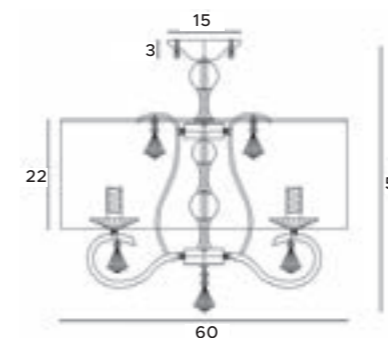

C0060

5x40W E14 230V

chrom, abażur ecru	chrome, ecru shade
metal, tkanina, szkło	metal, fabric, glass