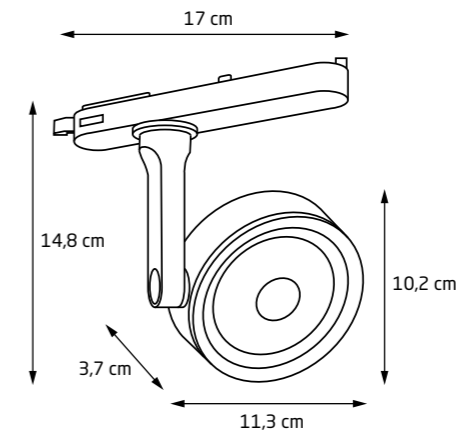

CHARON

		LED int(W)	⚡	☀️	🌈	CRI	💧 IP	📐 °	⊞ TRIAC	📦 3D	⚡ IES
S0013	WH	15W	230V	1327lm	3000K	90+	IP20	38°	TRIAC	✓	✓
S0014	BK	15W	230V	1327lm	3000K	90+	IP20	38°	TRIAC	✓	✓