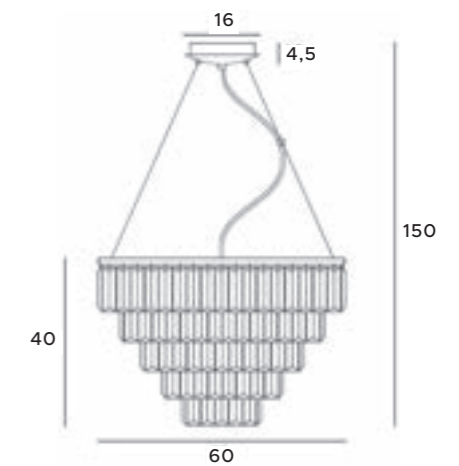

P0260

15x40W G9 230V

chrom	chrome
metal, szkło	metal, glass

C0206		C0137	
15x40W G9 230V		15x40W G9 230V	
złote	gold	chrom	chrome
metal, szkło	metal, glass	metal, szkło	metal, glass
			

C0224		C0225	
16x40W G9 230V		16x40W G9 230V	
złote	gold	chrom	chrome
metal, szkło	metal, glass	metal, szkło	metal, glass
			