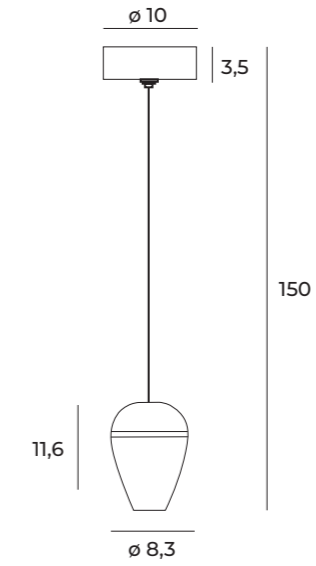

P0472

8W LED 480lm 3000K

czarne, złote	black, gold
aluminium, akryl	aluminium, acrylic

LED
in. + traf.