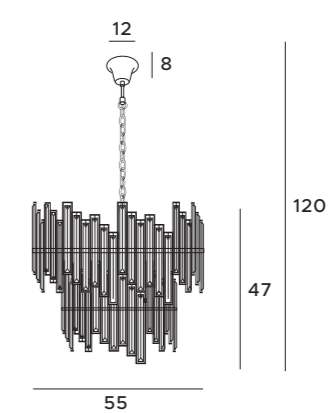

P0339

6x40W E14 230V

chrom	chrome
metal, szkło	metal, glass

P0340

9x40W E14 230V

chrom	chrome
metal, szkło	metal, glass

NOBILE

P0478