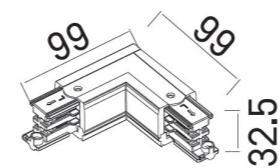

MHT1-L/L-BK

ŁĄCZNIK L, LEWY, CZARNY
„L” connector, left, black

MHT1-P30-WH
ZAWIESIE LINKOWE 3M, BIAŁE,
Z REGULACJĄ BEZ UCHWYTU
cable sling 3m, white,
with adjustment without bracket

MHT1-L/L-WH

ŁĄCZNIK L, LEWY, WHITE
„L” connector, left, white