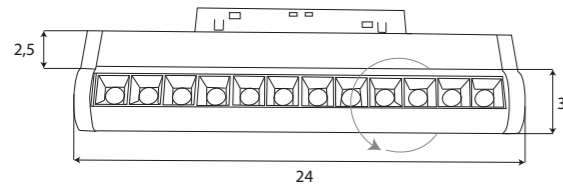

ON/OFF	LED int(W)	V	lm	K	CRI	IP	3D	IES	
M0021-N	BK	15W	48V	1027.71lm	3000K	≥90	IP20	✓	✓
zigbee M0021-Z	BK	15W	48V	1027.71lm	3000-5000K	≥90	IP20	✓	✓

ON/OFF	LED int(W)	V	lm	K	CRI	IP	°	3D	IES	
M0019-N	BK	12W	48V	525.197lm	3000K	≥90	IP20	36°	✓	✓
DALI+ M0019-D	BK	12W	48V	525.197 lm	3000K	≥90	IP20	36°	✓	✓
zigbee M0019-Z	BK	12W	48V	525.197lm	3000-5000K	≥90	IP20	36°	✓	✓