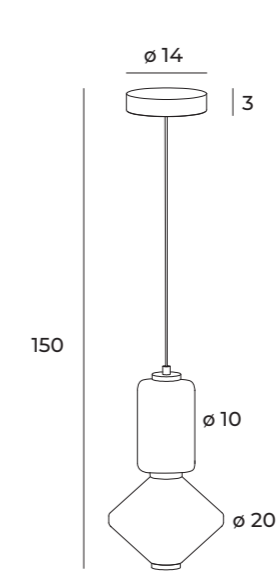

AKIKO

P0467
16W LED 1280lm 3000K

czarne	black
metal,	metal,
szkło mleczne	opal glass

LED
in. + traf.

P0468
23W LED 1840lm 3000K

czarne	black
metal,	metal,
szkło mleczne	opal glass

LED
in. + traf.