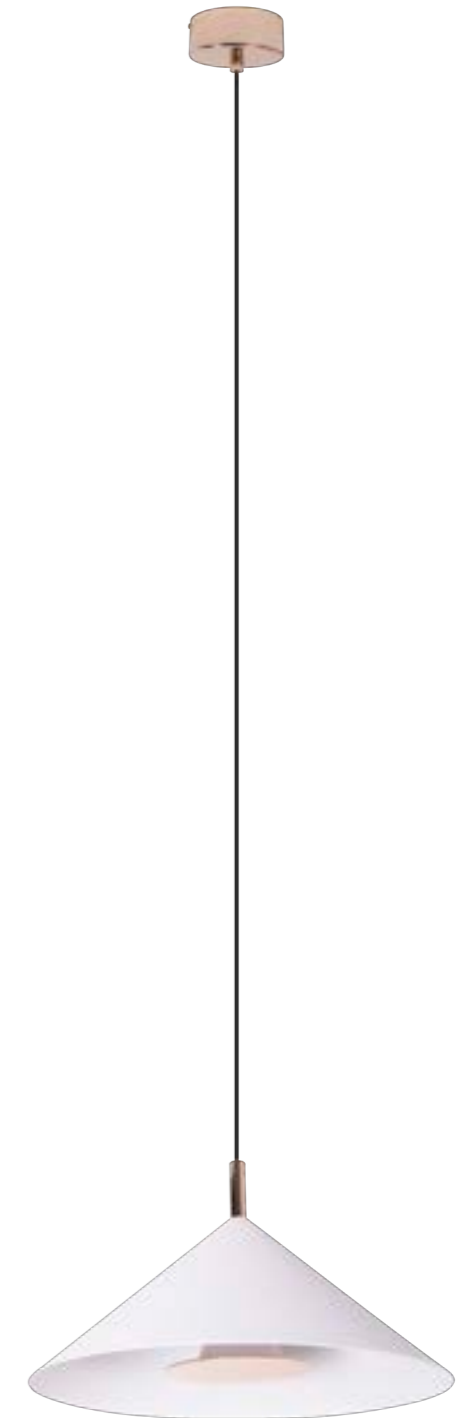

P0505

1 x 5W LED, 215 LM, 3000K

białe, złote	white, gold
metal	metal

LED
in. + traf.