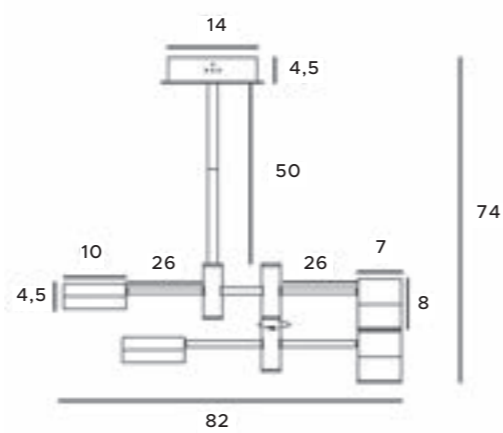

P0404

4x7W LED 1680lm

złote, czarne	gold, black
metal, akryl	metal, acrylic

LED
in. + traf.