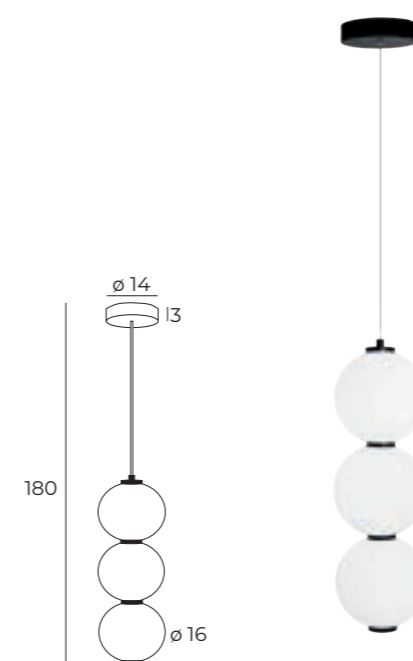

TAMA

F0058

25W LED 2000lm 3000K

czarne	black
metal, szkło mleczne	metal, opal glass

LED
in. + traf.

P0470

23W LED 1840lm 3000K

czarne	black
metal, szkło mleczne	metal, opal glass