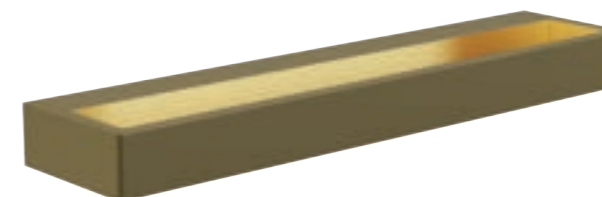

2x40W E14 230V

mosiądz	brass
metal, szkło	metal, glass

FLINK

IP
44

IP
44

IP
44

W0306

12W LED 960lm 3000K