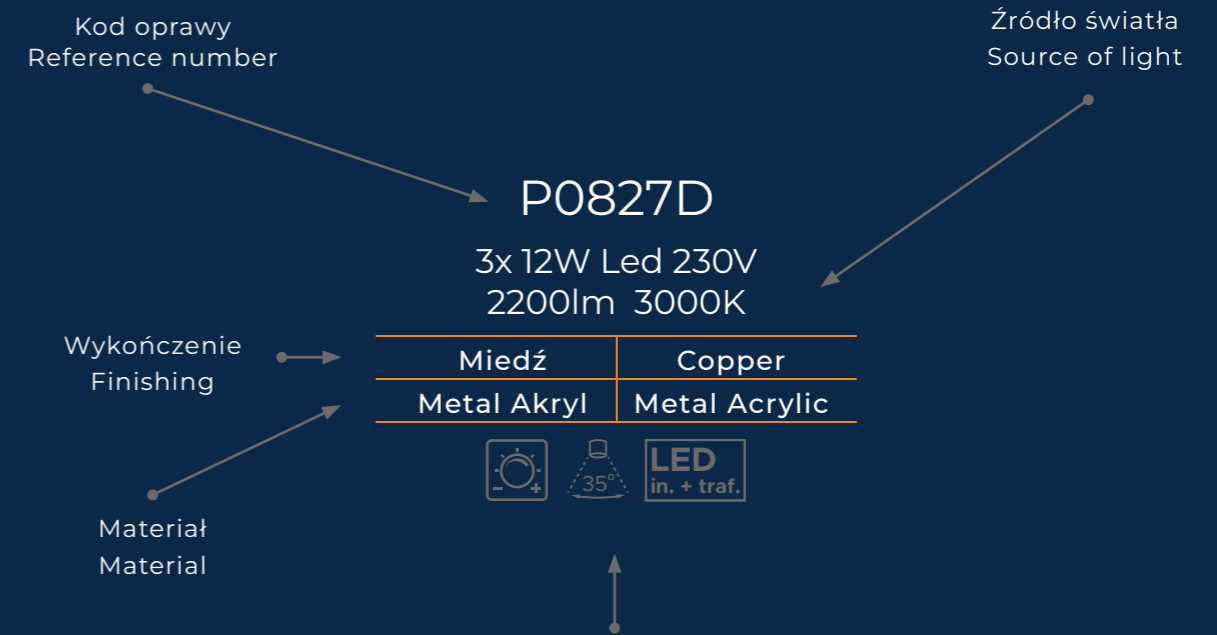

Oprawy posiadające IP powyżej 20 zostały oznaczone w katalogu ikonami.

In the catalog luminaires with IP above 20 are marked with icons.

Przegląd katalogu

CATALOG OVERVIEW

Możliwość ściemniania. Zintegrowany zasilacz ściemniany w komplecie. Nie zawiera ściemniacza ściennego
Dimmable: integrated triac dimmable driver included. Wall dimmer not included

Kąt świecenia
Beam angle

Pierścień dekoracyjny w zestawie
Decorative ring included

Brak pierścienia dekoracyjnego w zestawie
Decorative ring excluded

Zintegrowane źródło światła LED + zasilacz LED
Integrated LED light source + LED driver

Sterowanie pilotem
Remote controller

Włącznik dotykowy ściemniania
Dimmable touch switch

Włącznik klawiszowy/dźwigniowy
Key/lever switch

Włącznik obrotowy z regulacją ściemniania
Dimmable rotary switch

Ruchoma głowica
Movable head

Wymagany transformator
Transformer required

Rozmiar otworu montażowego
Mounting hole dimensions

Na zamówienie dostępne w innych wykończeniach.
To order available in other finishes.

AR111 GU10

E14

E27

G4

G5,3

G9

GU10

Lampa na wymienne źródła światła, nie zawiera żarówek

Non-integrated luminaire, bulbs excluded