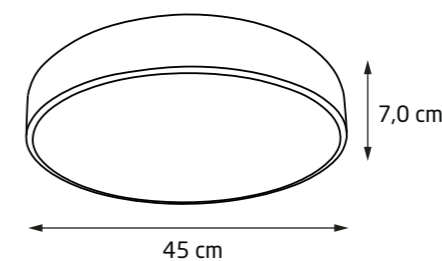

3000K

90

IP54

20°

—

✓

✓

ROUNDY