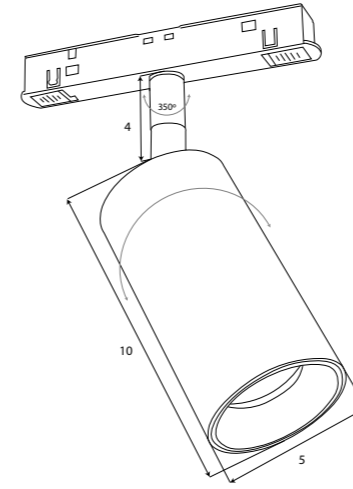

LED int(w)	⚡	☀️	🌈	CRI	💧	📐	📐	📐	IES
ON/OFF	M0007-N	BK	6W	48V	322.58lm	3000K	≥90	IP20	24°	—	✓	✓
DALI+	M0007-D	BK	6W	48V	322.58lm	3000K	≥90	IP20	24°	✓	✓	✓
zigbee	M0007-Z	BK	6W	48V	322.58lm	3000-5000K	≥90	IP20	24°	✓	✓	✓

			LED int(w)	⚡	☀️	🌈	CRI	💧	📐	📐	📐	IES
ON/OFF	M0009-N	BK	12W	48V	663.71lm	3000K	≥90	IP20	24°	—	✓	✓
DALI+	M0009-D	BK	12W	48V	663.71lm	3000K	≥90	IP20	24°	✓	✓	✓
zigbee	M0009-Z	BK	12W	48V	663.71lm	3000-5000K	≥90	IP20	24°	✓	✓	✓