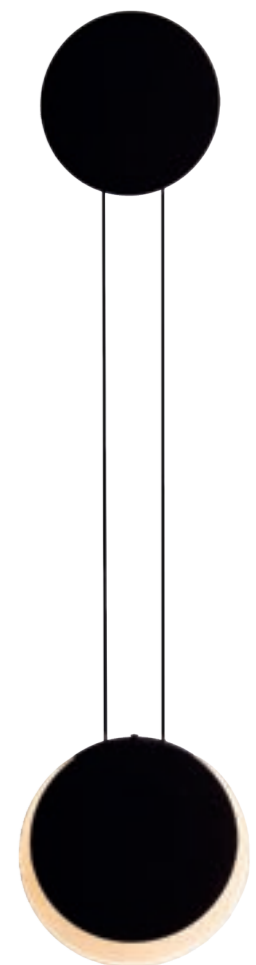

SUNSET

P0488

6W LED 360lm 3000K

czarne	black
aluminium, akryl	aluminium, acrylic

LED
in. + traf.

W0327
6W LED 360lm 3000K

czarne	black
aluminium, akryl	aluminium, acrylic

LED
in. + traf.