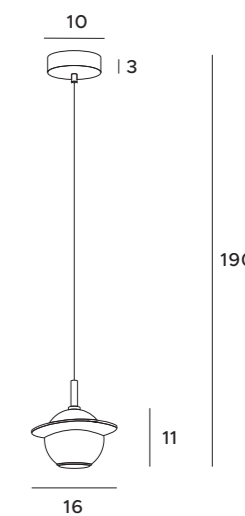

LED
in. + traf.

VARSOVIA

C0146

1x50W GU10 230V

mosiądz	brass
metal, szkło	metal, glass

W0245

1x50W GU10 230V

mosiądz	brass
metal, szkło	metal, glass