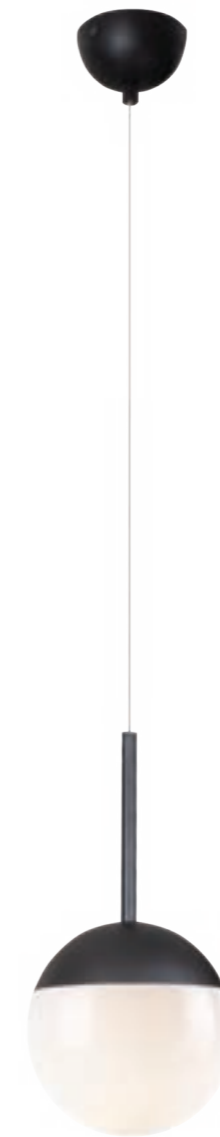

złote	gold
metal, błyszczące szkło mleczne	metal, shiny opal glass

P0367

1x40W E14 230V

czarne	black
metal, błyszczące szkło mleczne	metal, shiny opal glass

150

14

26

22