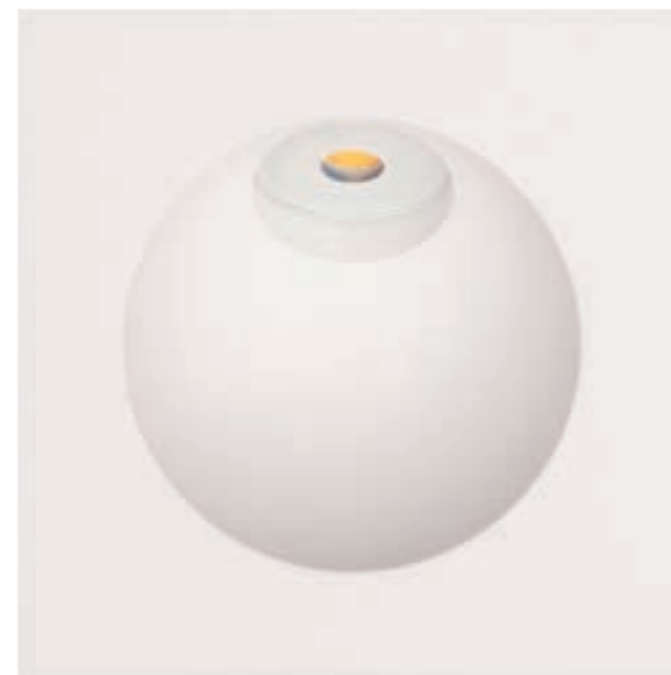

 IP44

 OPT.

 Ø 68mm

IP
54

TIME

		LED int(w)	⚡	☀️	🌈	CRI	💧	🔌	📦
H0073	WH	2W	230V	160lm	3000K	80	IP54	Ø 65mm	✓
H0074	WH	2W	230V	160lm	3000K	80	IP54	Ø 65mm	✓

YUCA FIXED

H0103	BK	3W	230V	250lm	3000K	80	IP20	45°	Ø 40mm	✓	✓
-------	-----------	----	------	-------	-------	----	------	-----	--------	---	---