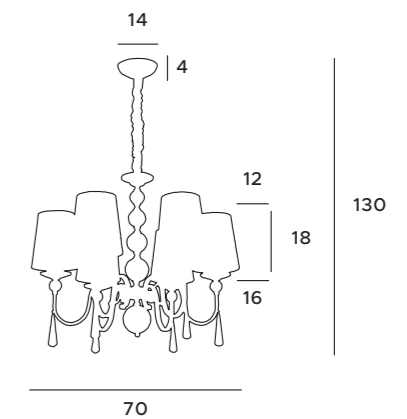

CELIA

F0046
1x60W E27 230V

czarne	black
aluminium, żelazo, czarny abażur	aluminium, iron, black shade

CHARLOTTE

P0109
6x40W E14 230V

chrom	chrome
abażur ecru, metal, tkanina, szkło	ecru shade, metal, fabric, glass