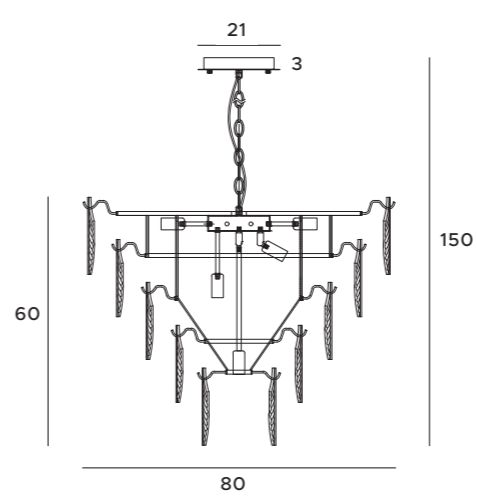

P0418

15x40W E14 230V

złote	gold
metal, szkło, tkanina	metal, glass, fabric