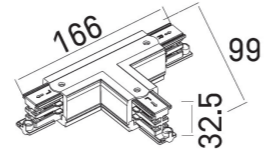

MHT1-T/L-WH
ŁĄCZNIK „L” LEWY, BIAŁY
„L” connector, left, white