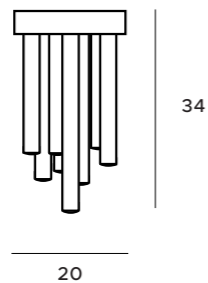

matowe złote	gold matt
stal nierdzewna, akryl	stainless steel, acrylic

P0205D

10x1W LED 600lm 3000K

miedz	copper
stal nierdzewna, akryl	stainless steel, acrylic

C0117D

10x1W LED 600lm 3000K

chrom	chrome
stal nierdzewna, akryl	stainless steel, acrylic