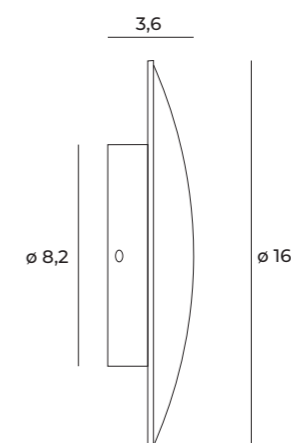

LUISANT

P0473

1 x E27 35W

czarne, złote	black, gold
aluminium, stal	aluminium, steel

W0310

6W LED 360lm 3000K

złote	gold
aluminium, akryl	aluminium, acrylic

LED
in. + traf.