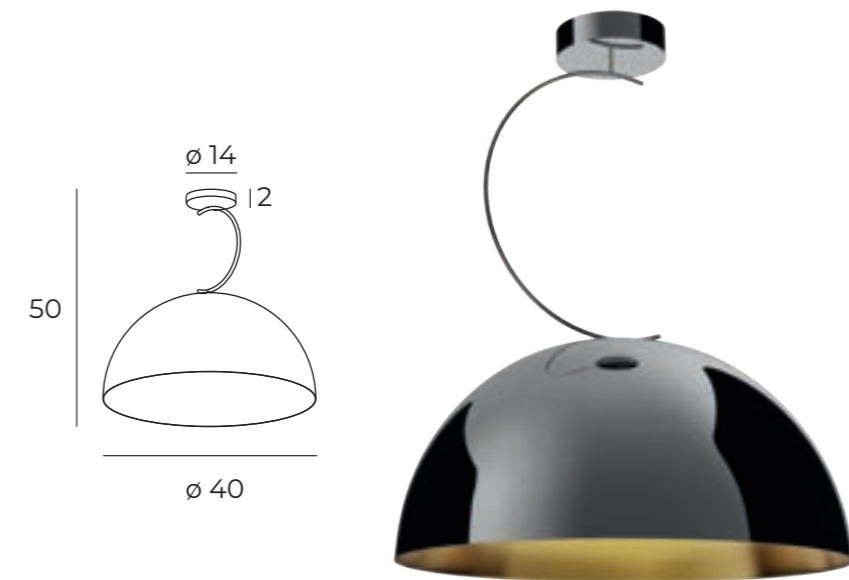

złote	gold
metal, szkło	metal, glass

26

16

TWENTY

P0463

1 x E27 60W

czarne, złote	black, gold
stal nierdzewna, żelazo	stainless steel, iron

URANOS