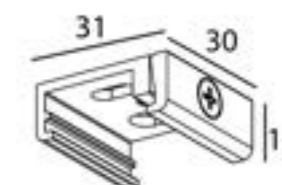

MHT1-P1-WH
UCHWYT DO SZYNY, KTÓTKI, BIAŁY
track bracket, short, white