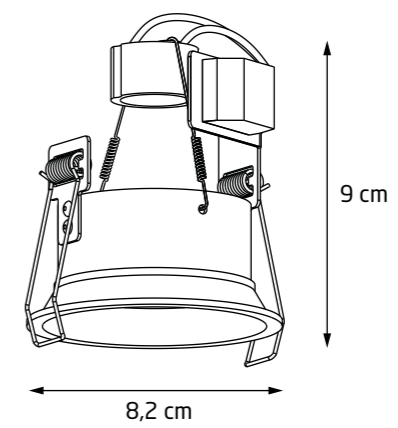

DEEP

H0069	WH	GU10	50W	230V	IP20	OPT.	Ø 78mm	
H0111	BK	GU10	50W	230V	IP20	OPT.	Ø 78mm