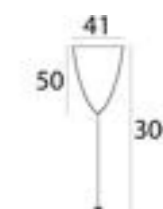

MHT1-P30-WH
ZAWIESIE LINKOWE 3M, BIAŁE,
Z REGULACJĄ BEZ UCHWYTU
cable sling 3m, white,
with adjustment without bracket