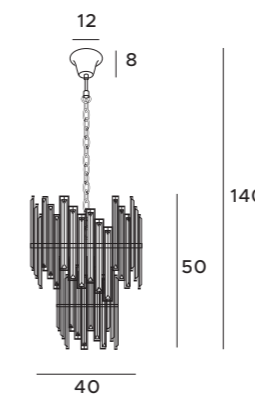

6x40W E14 230V

chrom	chrome
metal, szkło	metal, glass

P0340