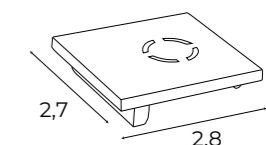

AKCESORIA SYSTEMÓW SZYN MAGNETYCZNYCH MAGNETIC TRACK SYSTEM ACCESORIES

MA0003
ŁĄCZNIK ZASILANIA
POMIĘDZY DWOMA SZYNAMI,
GDY UŻYTY JEST KĄTOWNIK
flexible internal track connector

MA0004
ZASILACZ WEWNĘTRZNY 100W
internal power supply 100W

MA0005
ZASILACZ WEWNĘTRZNY 200W
internal power supply 200W

MA0006
ZASILACZ DALI 100 W
dali power supply 100W

MA0007
ZASILACZ ZEWNĘTRZNY 200W
external power supply 200W

MA0010
PODSUFITKA
canopy for external power supply

MA0011
ZAŚLEPKA KOŃCOWA DO SZYN
WPUSZCZANYCH MT0006, MT0007
end cup for MT0006, MT0007

MA0012
ZAŚLEPKA KOŃCOWA DO SZYN
NATYNKOWYCH GŁĘBOKICH
MT0001, MT0002
end cup for MT0001, MT0002

MA0013
ŁĄCZNIK KĄTOWNIKA WPUSZCZA-
NEGO Z SZYNĄ LUB SZYNA+SZYNA
DOTYCZY TYLKO MT0006, MT0007
*connector for recessed track and
recessed corner or track+track.
Only for MT0006, MT0007*

MA0014
BRAMKA ZIGBEE-BLUETOOTH
zigbee-bluetooth gate

MA0015
PANEL KONTROLNY SMART LIFE
smart life control panel

MA0016
ŁĄCZENIE ZASILANIA, GDY UŻYTY
JEST ŁĄCZNIK MECHANICZNY T
flexible power supply for T connector

MA0017
ZAŚLEPKA KOŃCOWA DO SZYN
NATYNKOWYCH MT0011, MT0012
end cup for MT0011, MT0012