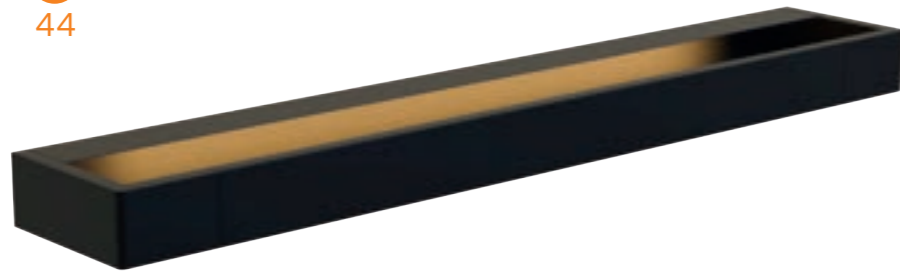

IP
44

IP
44

IP
44

W0308

18W LED 1700lm 3000K

białe	white
aluminium, akryl	aluminium, acrylic

LED
in. + traf.

W0309

18W LED 1700lm 3000K

czarne	black
aluminium, akryl	aluminium, acrylic

LED
in. + traf.

W0319

18W LED 1700lm 3000K

złote	gold
aluminium, akryl	aluminium, acrylic

LED
in. + traf.