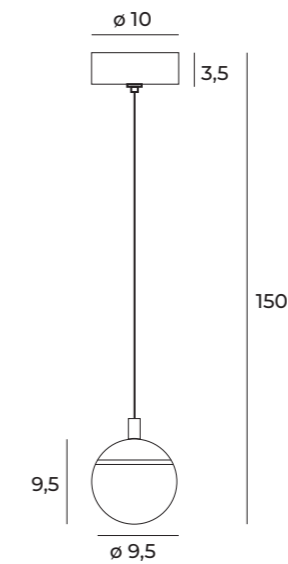

P0472

8W LED 480lm 3000K

czarne, złote	black, gold
aluminium, akryl	aluminium, acrylic

LED
in. + traf.