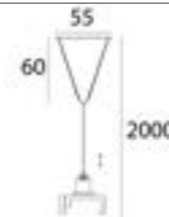

MHT1-KIT-BK

ZAWIESZENIE LINKOWE
Z REGULACJĄ 2M, CZARNE
cable suspension
adjustable 20m, black