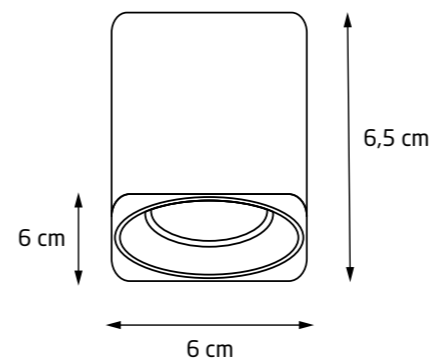

TUB

		LED int(w)	⚡	☀️	🌈	CRI	💧	📐	📦	IES
C0156	WH	7W	230V	572lm	3000K	80	IP20	35°	✓	✓
C0212	BK	7W	230V	572lm	3000K	80	IP20	35°	✓	✓
RC0155/C0156	WH									
RC0155/C0156	BK									
RC0155/C0156	SG