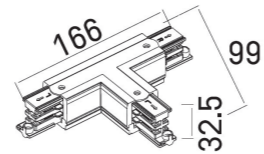

MHT1-X-BK
ŁĄCZNIK „X”, CZARNY
„X” connector, black