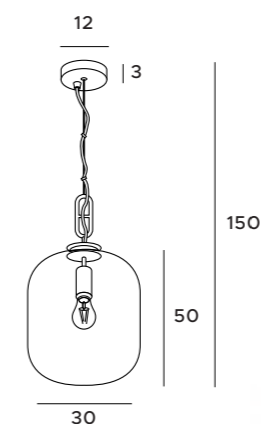

P0299

1x60W E27 230V

czarne	black
metal, szkło bursztynowe	metal, amber glass

P0298

1x60W E27 230V

czarne	black
metal, szkło lustrzane	metal, mirror glass

P0297

1x60W E27 230V