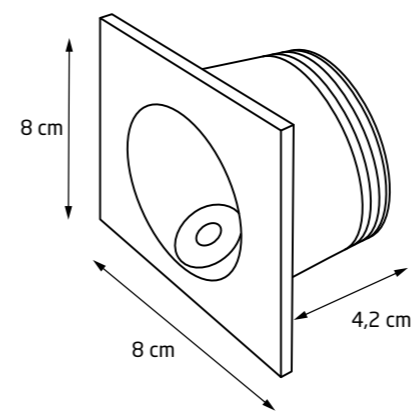

 IP44

 OPT.

 Ø 68mm

IP
54

TIME

		LED int(w)	⚡	☀️	🌈	CRI	💧	🔌	📦
H0073	WH	2W	230V	160lm	3000K	80	IP54	Ø 65mm	✓
H0074	WH	2W	230V	160lm	3000K	80	IP54	Ø 65mm	✓

YUCA FIXED

H0103	BK	3W	230V	250lm	3000K	80	IP20	45°	Ø 40mm	✓	✓
-------	-----------	----	------	-------	-------	----	------	-----	--------	---	---