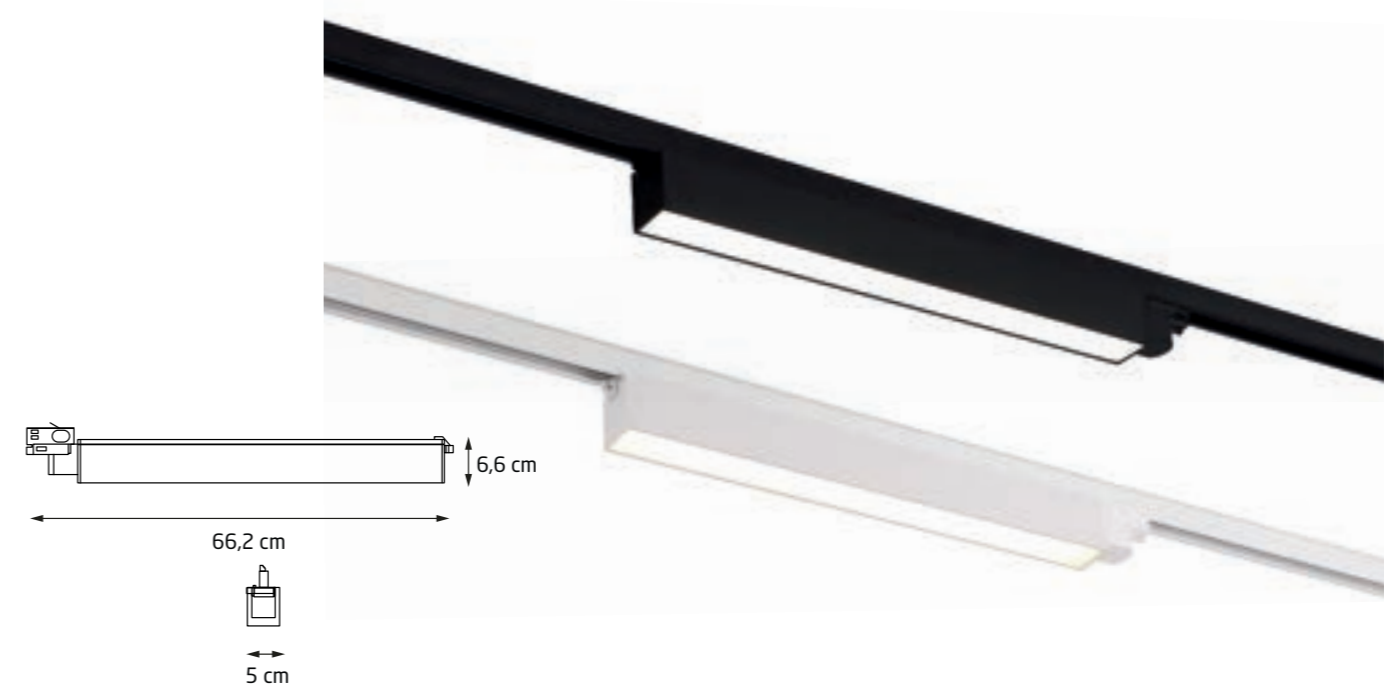

LINEAR

		LED int(W)	⚡	☀️	🌈	CRI	💧	🔺	⊙	📦	IES
S0007	BK	18W	230V	1700lm	4000K	80	IP20	100°	—	✓	✓
S0009	WH	18W	230V	1700lm	4000K	80	IP20	100°	—	✓	✓