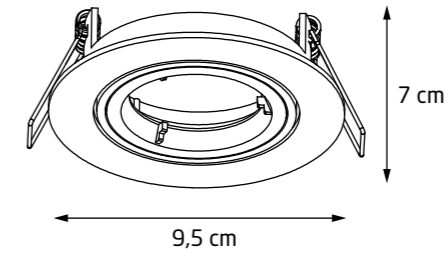

IP
65

CYKLOP		LED int(w)	⚡	☀	🌈	CRI	💧	📐	🌀	📦	IES	
H0094	WH	12W	230V	900lm	3000K	90	IP65	38°	TRIAC	Ø 80mm	✓	✓
H0095	BK	12W	230V	900lm	3000K	90	IP65	38°	TRIAC	Ø 80mm	✓	✓

*4000K for order

DEEP

H0069	WH	GU10	50W	230V	IP20	OPT.	Ø 78mm	
H0111	BK	GU10	50W	230V	IP20	OPT.	Ø 78mm	